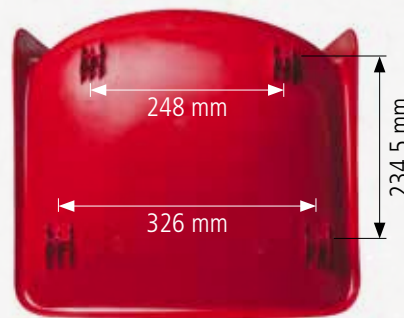

lichtgrau  
Light grey

OWI-Standardfarben  
OWI Standard Colours:

signalrot  
Signal red

Sonderfarben lieferbar  
Special Colours available

**Produktbeschreibung:**

- Sitzschale aus Polypropylen
- Ergonomisch gestaltetes Design mit genarbter Oberfläche, die eine gute Kratz- und Rutschfestigkeit bietet.
- optional: Sitzauflage aus Sperrholz 610
- optional: Rückauflage aus Sperrholz 710

**Product Description:**

- Seatshell made of Polypropylene
- Ergonomically designed with textured surface which offers a good scratch and slip resistance
- optional: Seatliner made of plywood 610
- optional: Backliner made of plywood 710

**Technische Daten /  
Technical Specifications:**

**Maße / Measures:**  
Breite / Width: 455 mm  
Tiefe / Depth: 455 mm  
Höhe / Height: 425 mm

**Schraubmaß /  
Screw measures:**  
vorn / front: 326 mm  
hinten / back:  
248 mm x 234,5 mm