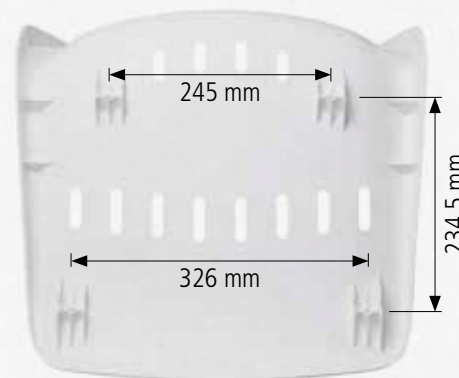

weiß
white

OWI-Standardfarben
OWI Standard Colours:

patina-grün
Patina green

Sonderfarben lieferbar
Special Colours available

Produktbeschreibung:

- Sitzschale aus Polypropylen
- UV-Stabilisierung für Außeneinsatz
- glatte, pflegeleichte Oberfläche
- Aussparungen für Ventilation und Wasserablauf

Product Description:

- Seatshell made of Polypropylene
- UV-stabilized for outdoor use
- With slots for ventilation and drainage
- Smooth, easy to clean surface

**Technische Daten /
Technical Specifications:**

Maße / Measures:
Breite / Width: 465 mm
Tiefe / Depth: 520 mm
Höhe / Height: 390 mm

**Schraubmaß /
Screw measures:**
vorn / front: 326 mm
hinten / back:
245 mm x 234,5 mm

Gewicht / Weight:
1,380 kg

Material: PP