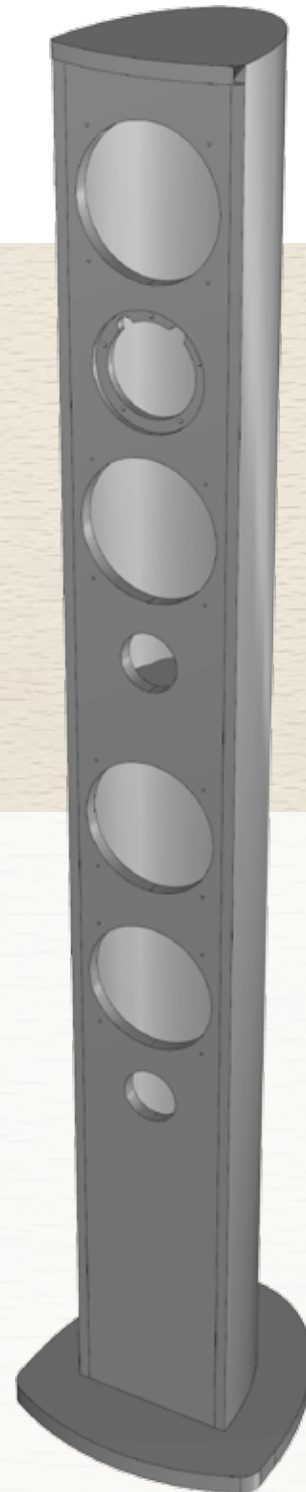

 Kundenprodukt
client product

**Technische Daten/
Technical Specifications:**

Maße / Measures:
Breite / Width: 150 mm
Höhe / Height: 1200 mm
Tiefe / Depth: 165 mm