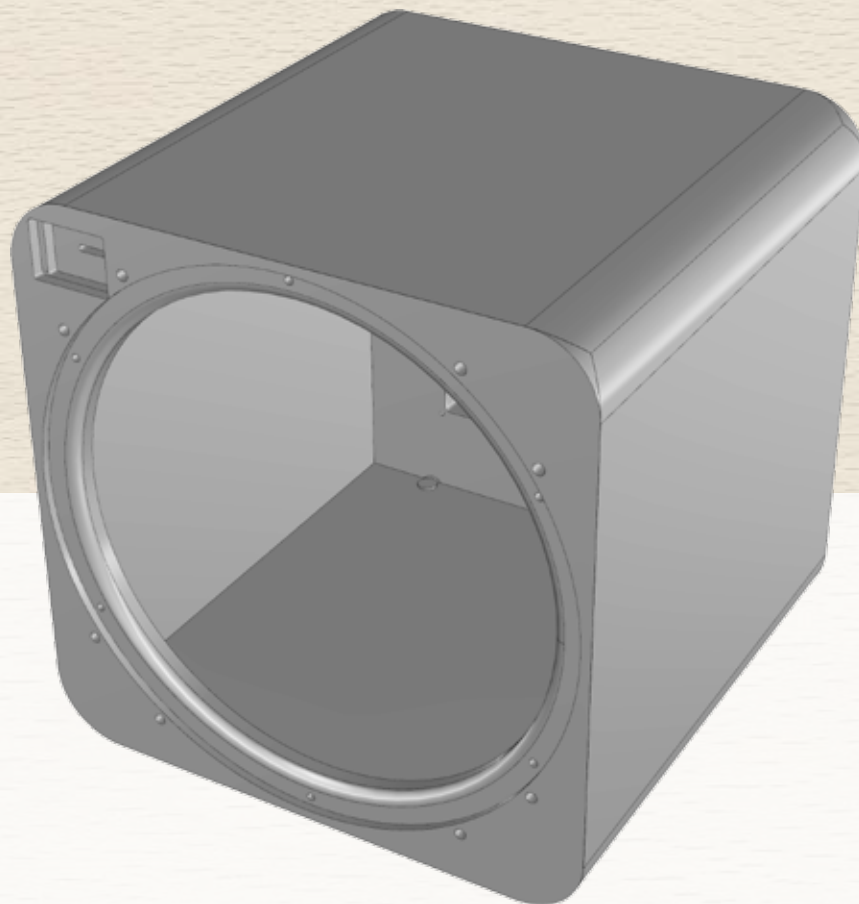

 Kundenprodukt
client product

**Technische Daten/
Technical Specifications:**

Maße / Measures:
Breite / Width: 510 mm
Höhe / Height: 500 mm
Tiefe / Depth: 510 mm