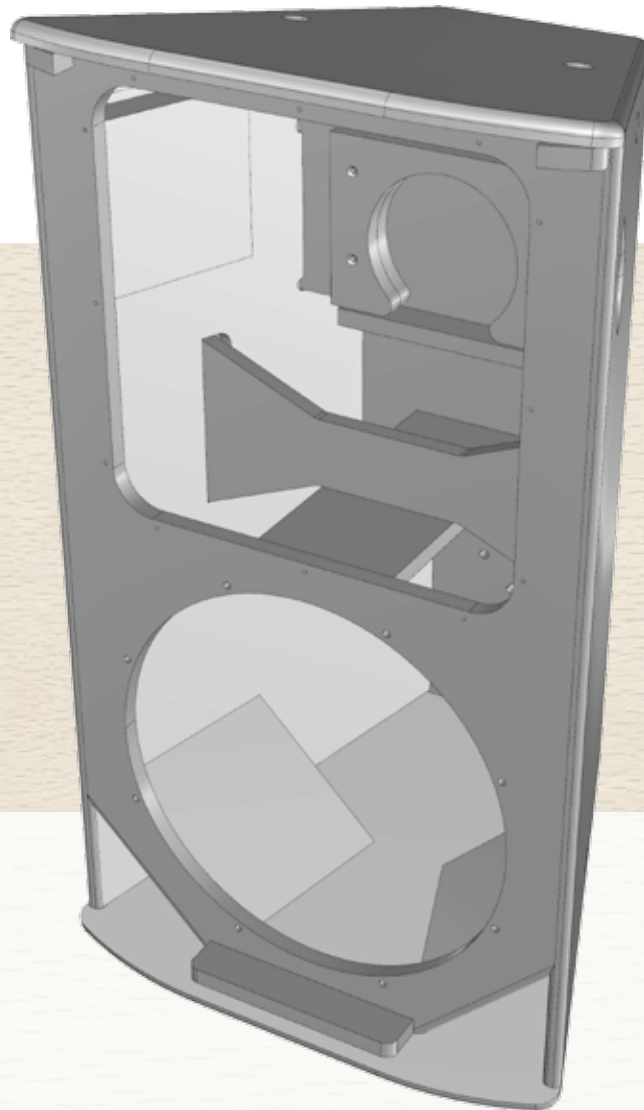

 Kundenprodukt
client product

**Technische Daten /
Technical Specifications:**

Maße / Measures:
Breite / Width: 470 mm
Höhe / Height: 830 mm
Tiefe / Depth: 430 mm