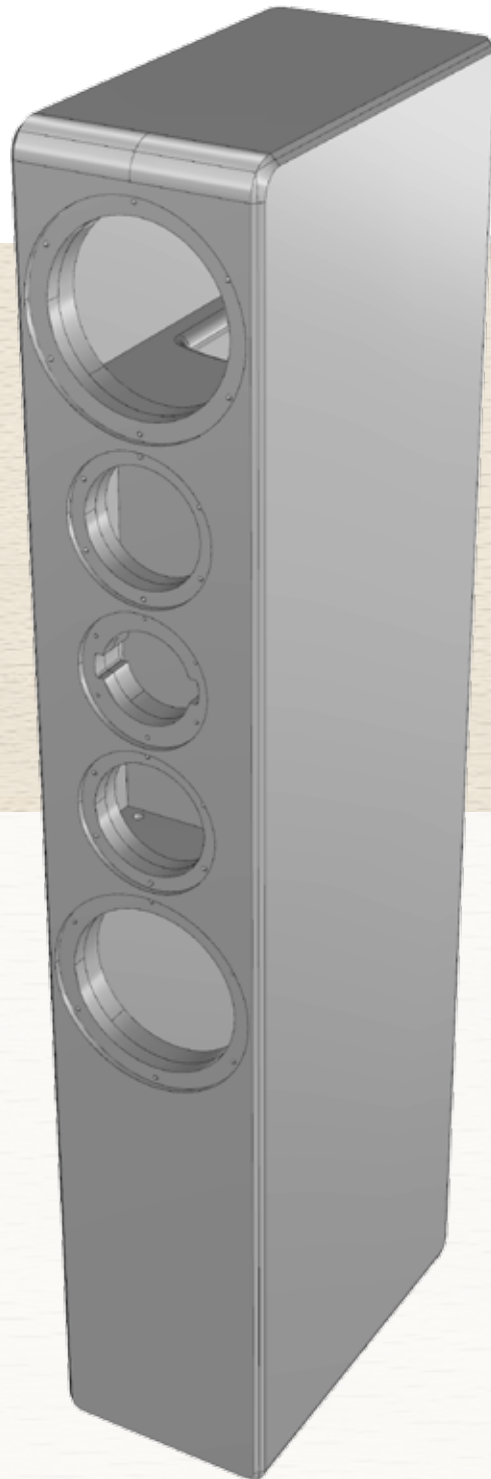

 Kundenprodukt  
client product

**Technische Daten /  
Technical Specifications:**

**Maße / Measures:**  
Breite / Width: 200 mm  
Höhe / Height: 1150 mm  
Tiefe / Depth: 360 mm