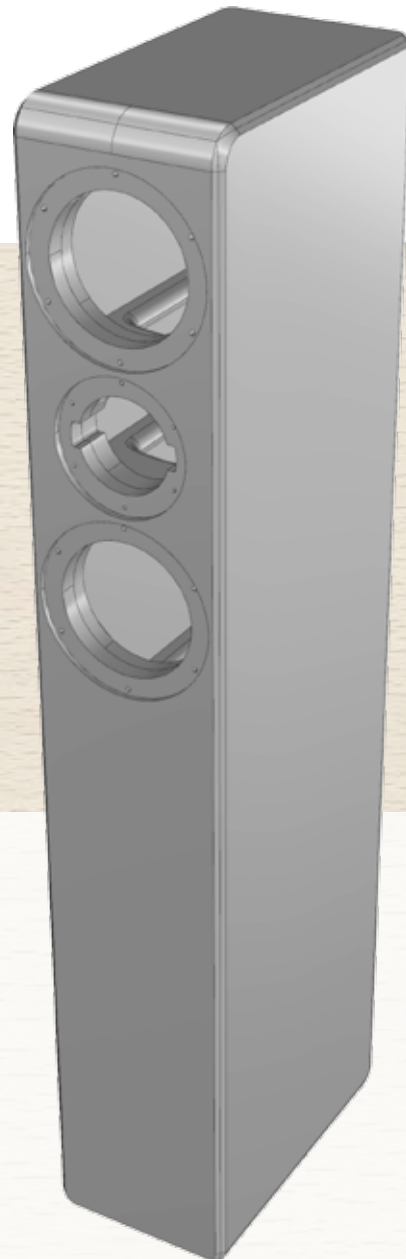

 Kundenprodukt
client product

**Technische Daten/
Technical Specifications:**

Maße / Measures:
Breite / Width: 170 mm
Höhe / Height: 1000 mm
Tiefe / Depth: 300 mm