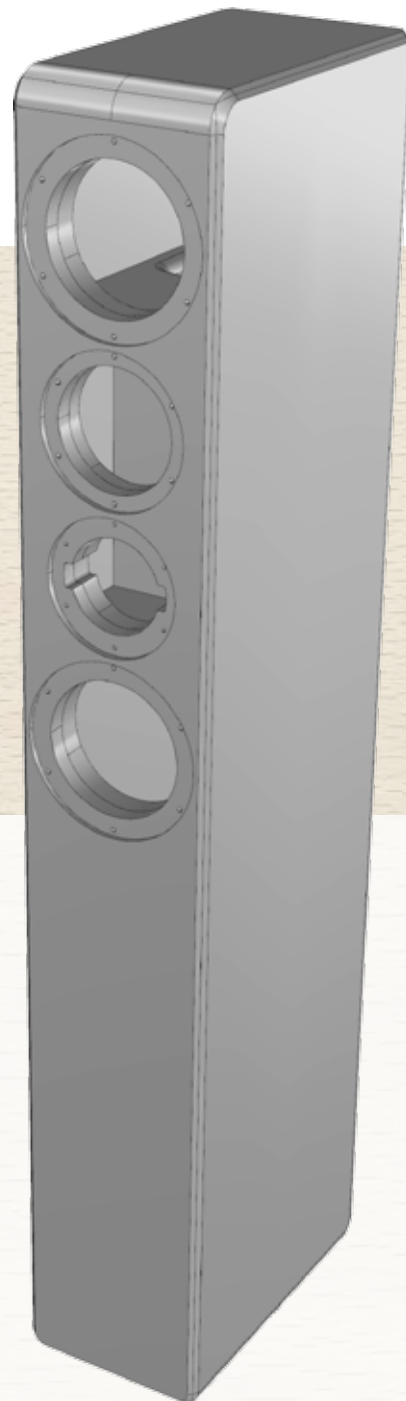

 Kundenprodukt
client product

**Technische Daten /
Technical Specifications:**

Maße / Measures:
Breite / Width: 170 mm
Höhe / Height: 1100 mm
Tiefe / Depth: 300 mm