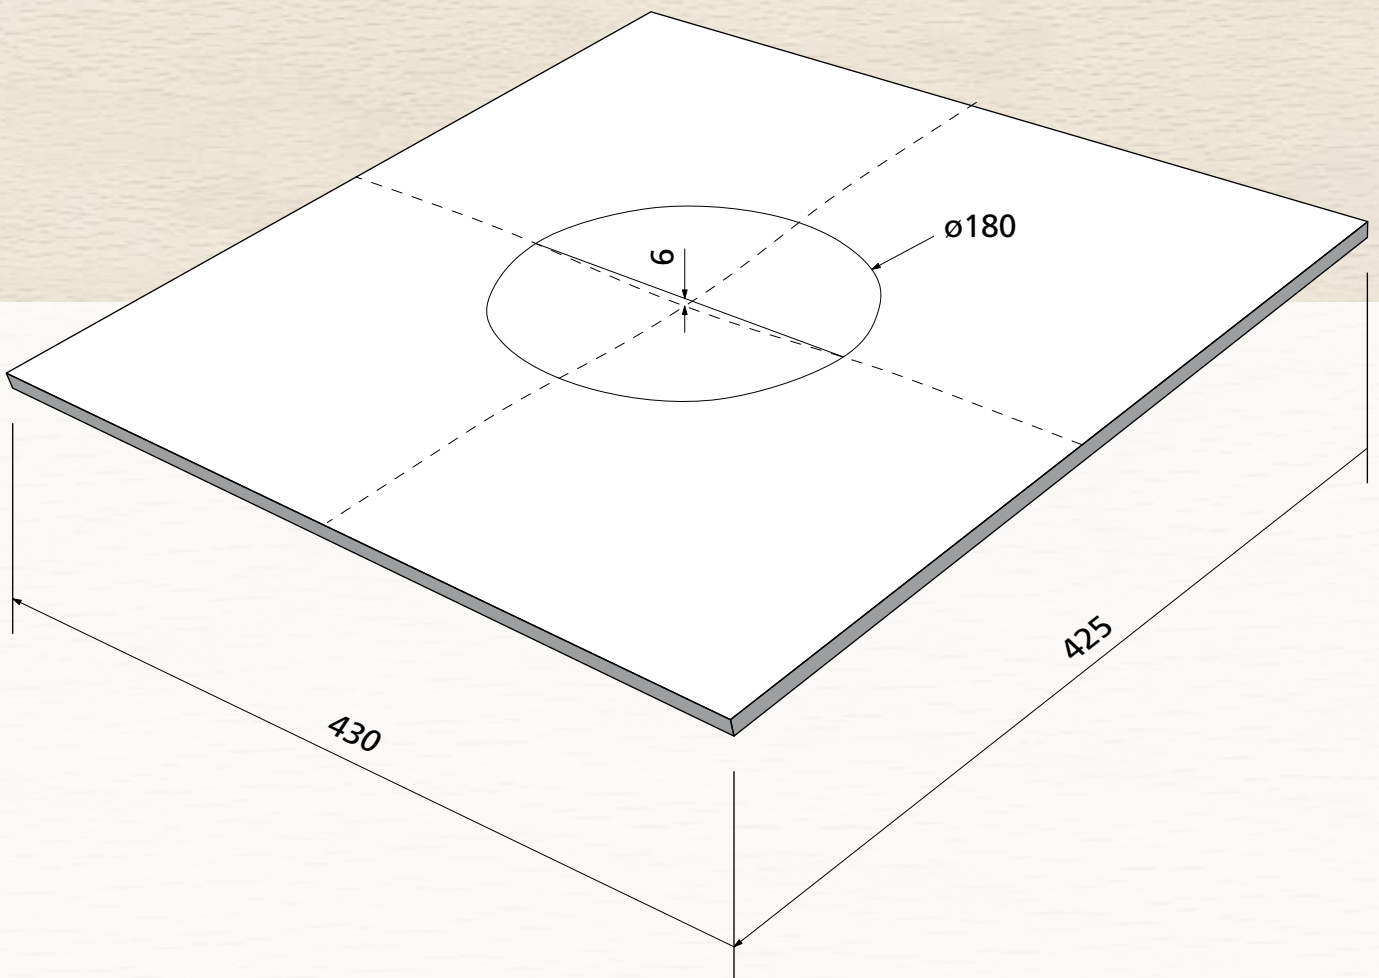

Sichtqualität
Show wood quality
Qualité visible

max. 6 mm

OWI GmbH
Formteile aus Holz und Kunststoff

Rodenbacher Straße 44–46
D-97816 Lohr a. Main
Fon 09352 / 509-0
Fax 09352 / 509-100
info@owi-lohr.de
www.owi-lohr.de