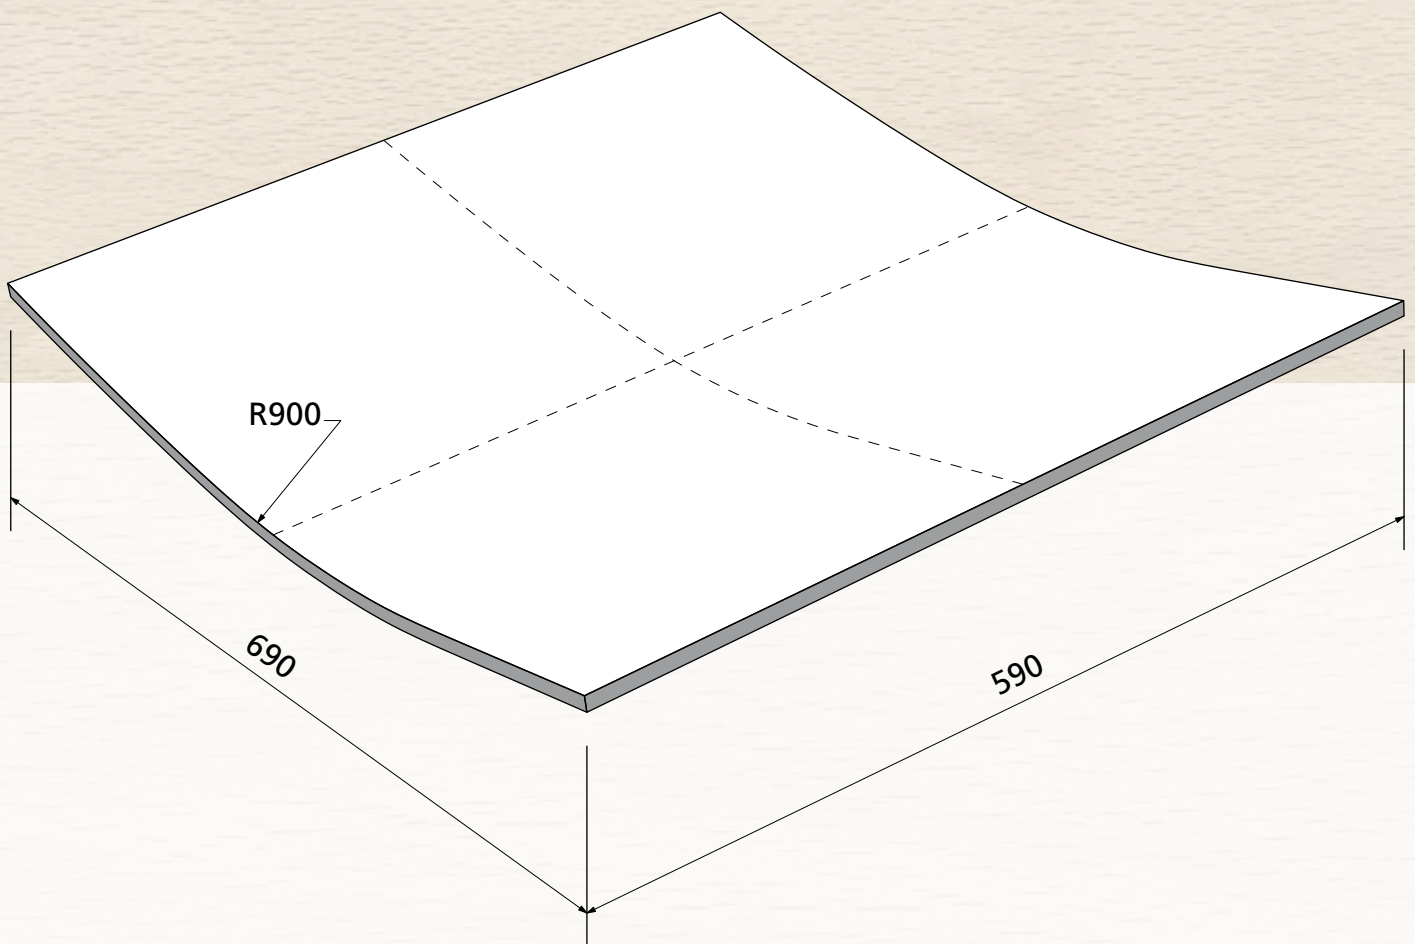

Polsterqualität  
Upholster Quality  
Qualité à rembourrer

max. 10 mm

**OWI GmbH**  
Formteile aus Holz und Kunststoff

Rodenbacher Straße 44-46  
D-97816 Lohr a. Main  
Fon 09352 / 509-0  
Fax 09352 / 509-100  
info@owi-lohr.de  
www.owi-lohr.de