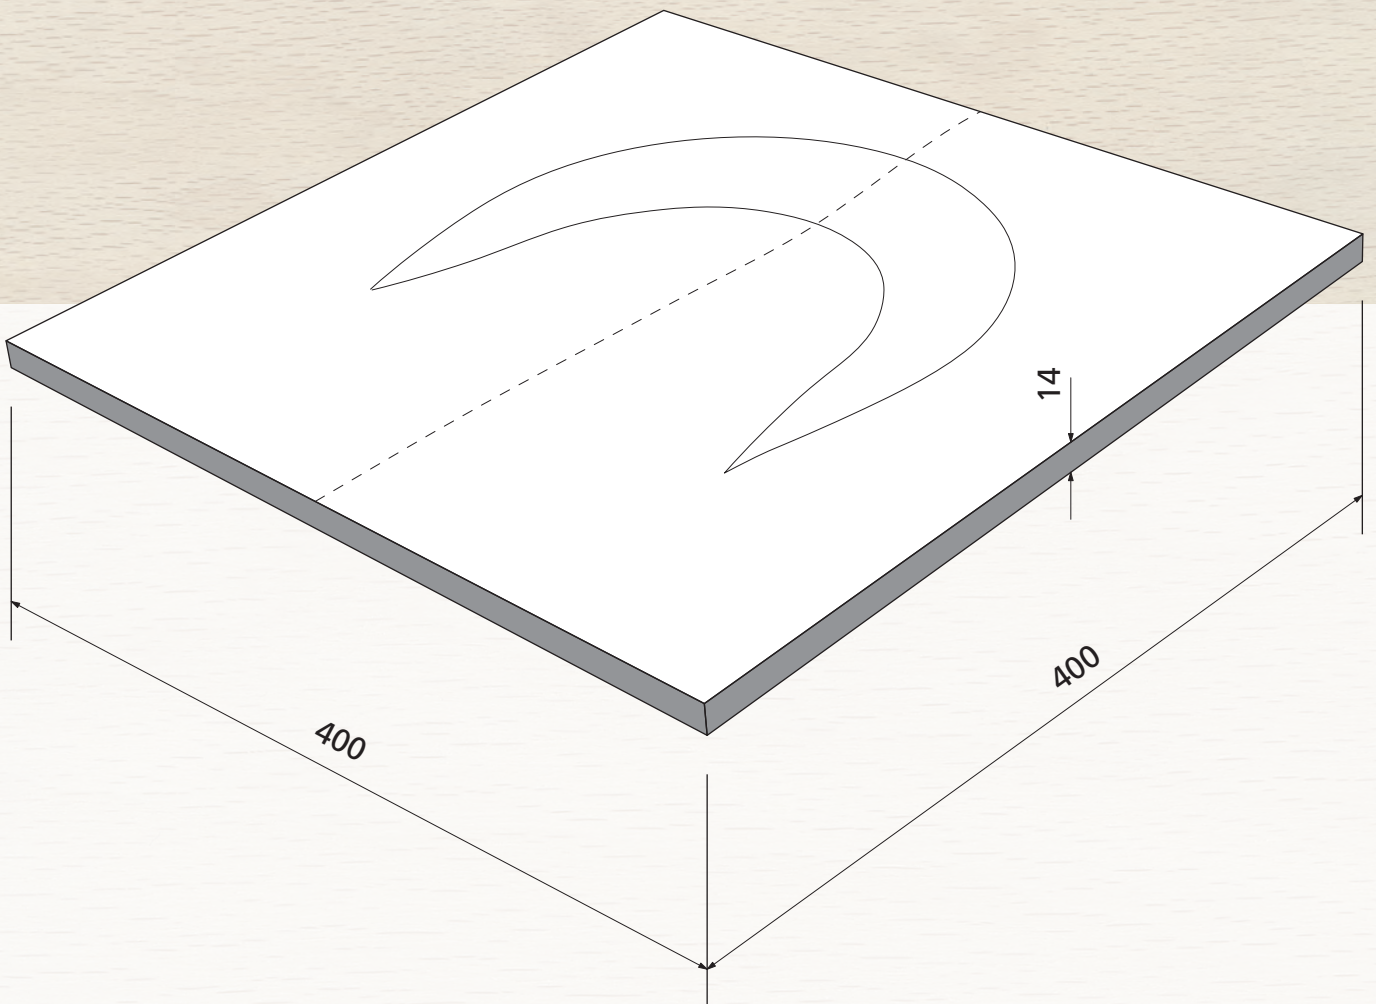

Sichtqualität
Show wood quality
Qualité visible

max. 14 mm

OWI GmbH
Formteile aus Holz und Kunststoff

Rodenbacher Straße 44–46
D-97816 Lohr a. Main
Fon 09352/509-0
Fax 09352/509-100
info@owi-lohr.de
www.owi-lohr.de