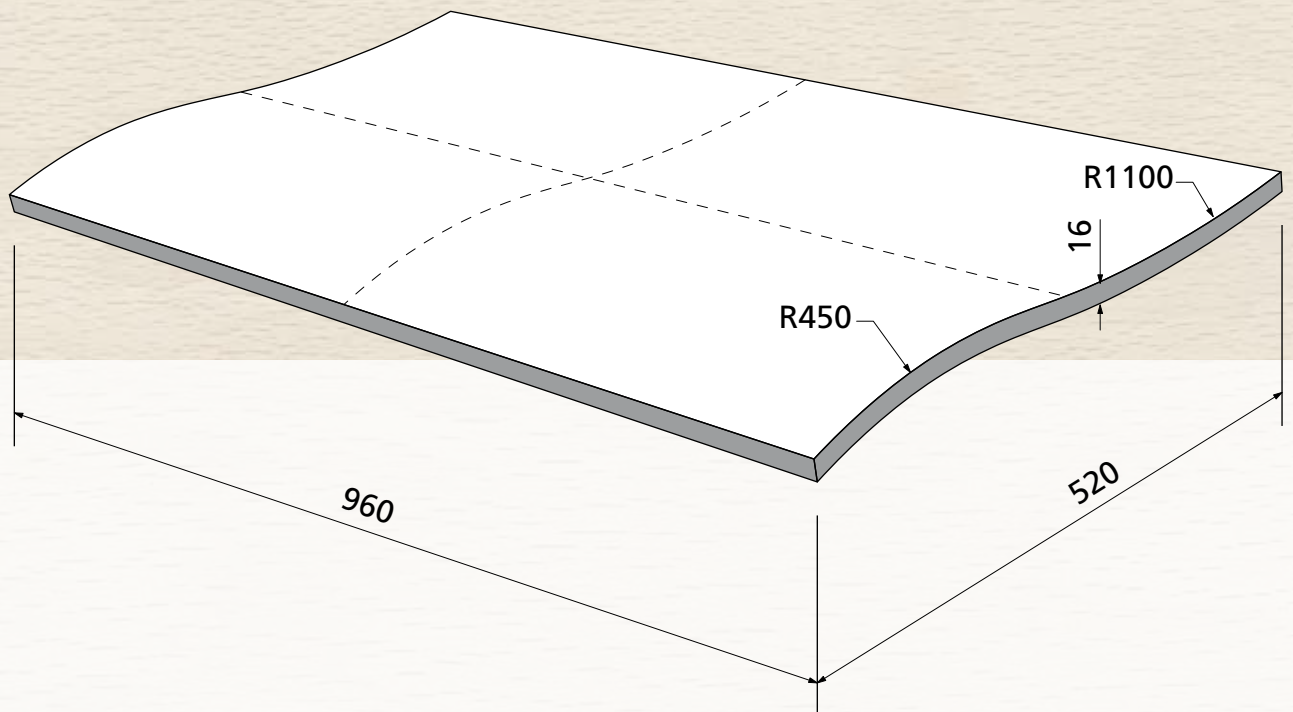

Sichtqualität  
Show wood quality  
Qualité visible

max. 16 mm

**OWI GmbH**  
Formteile aus Holz und Kunststoff

Rodenbacher Straße 44–46  
D-97816 Lohr a. Main  
Fon 09352 / 509-0  
Fax 09352 / 509-100  
info@owi-lohr.de  
www.owi-lohr.de