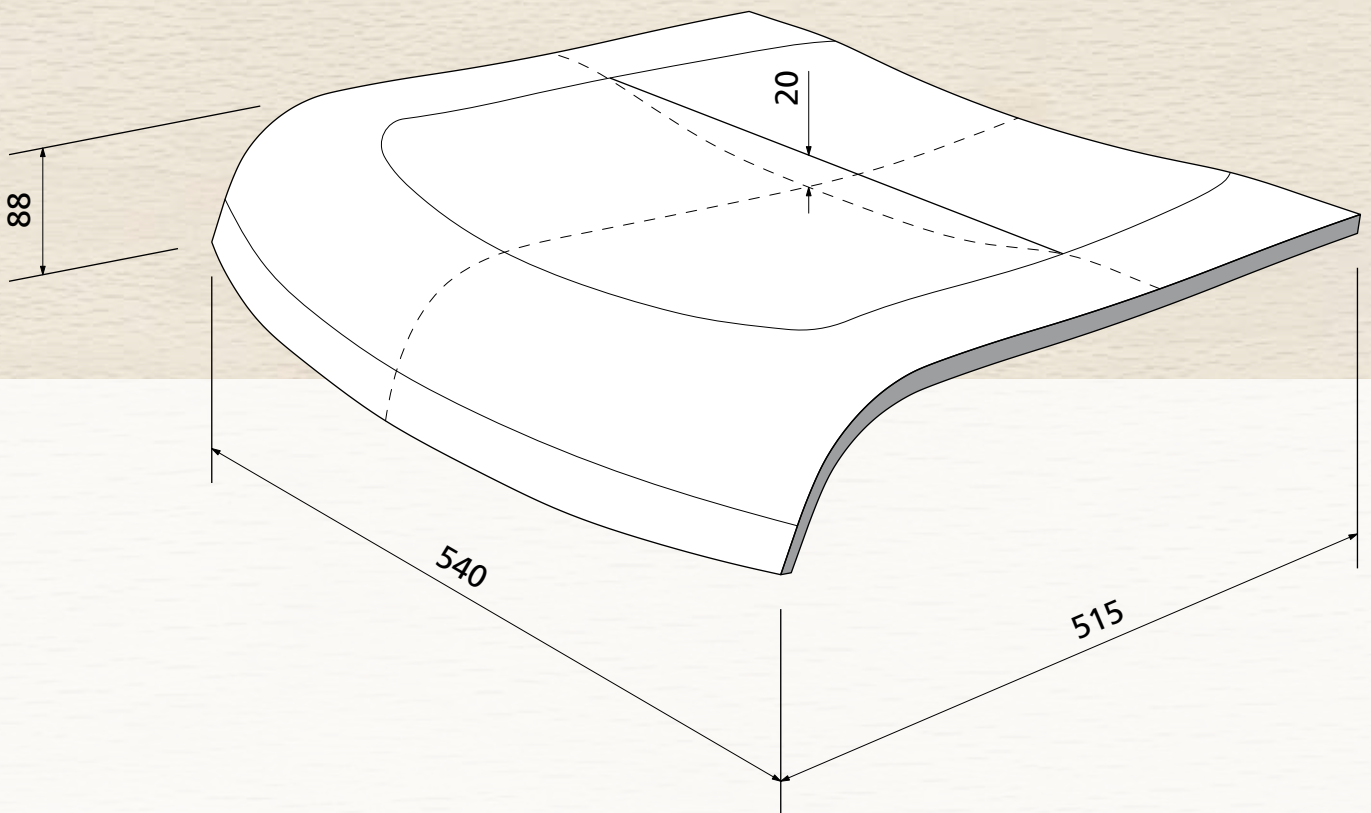

Sichtqualität
Show wood quality
Qualité visible

max. 12 mm

OWI GmbH
Formteile aus Holz und Kunststoff

Rodenbacher Straße 44–46
D-97816 Lohr a. Main
Fon 09352 / 509-0
Fax 09352 / 509-100
info@owi-lohr.de
www.owi-lohr.de