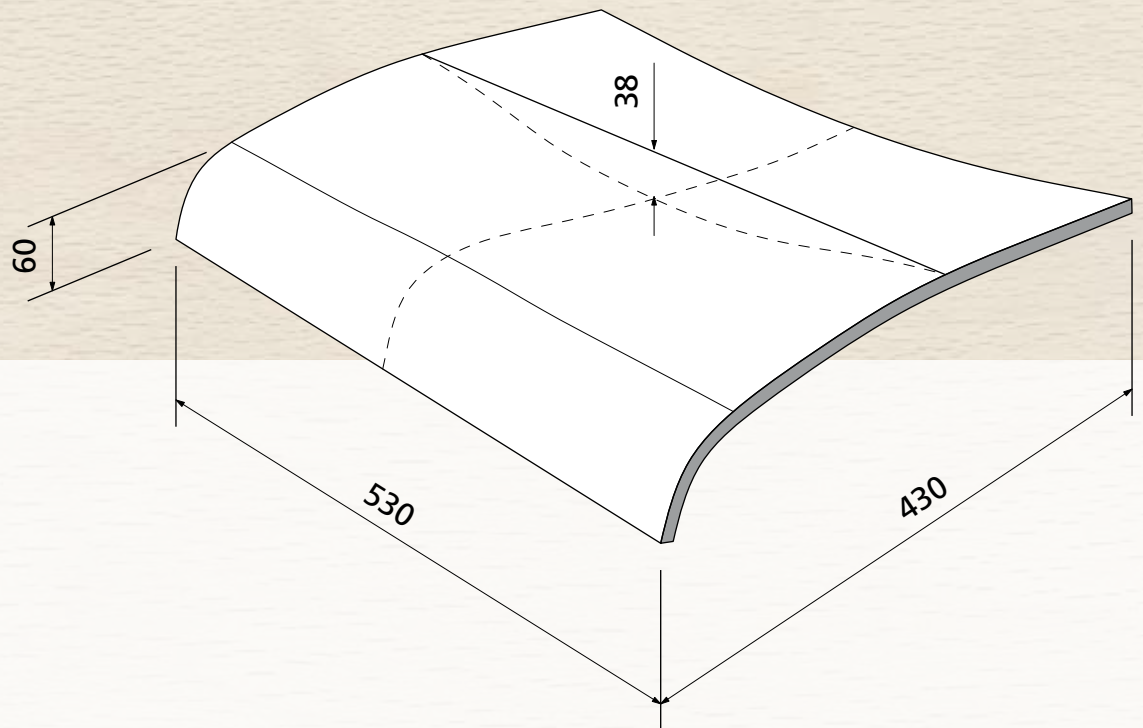

Sichtqualität
Show wood quality
Qualité visible

max. 10 mm

OWI GmbH
Formteile aus Holz und Kunststoff

Rodenbacher Straße 44–46
D-97816 Lohr a. Main
Fon 09352 / 509-0
Fax 09352 / 509-100
info@owi-lohr.de
www.owi-lohr.de