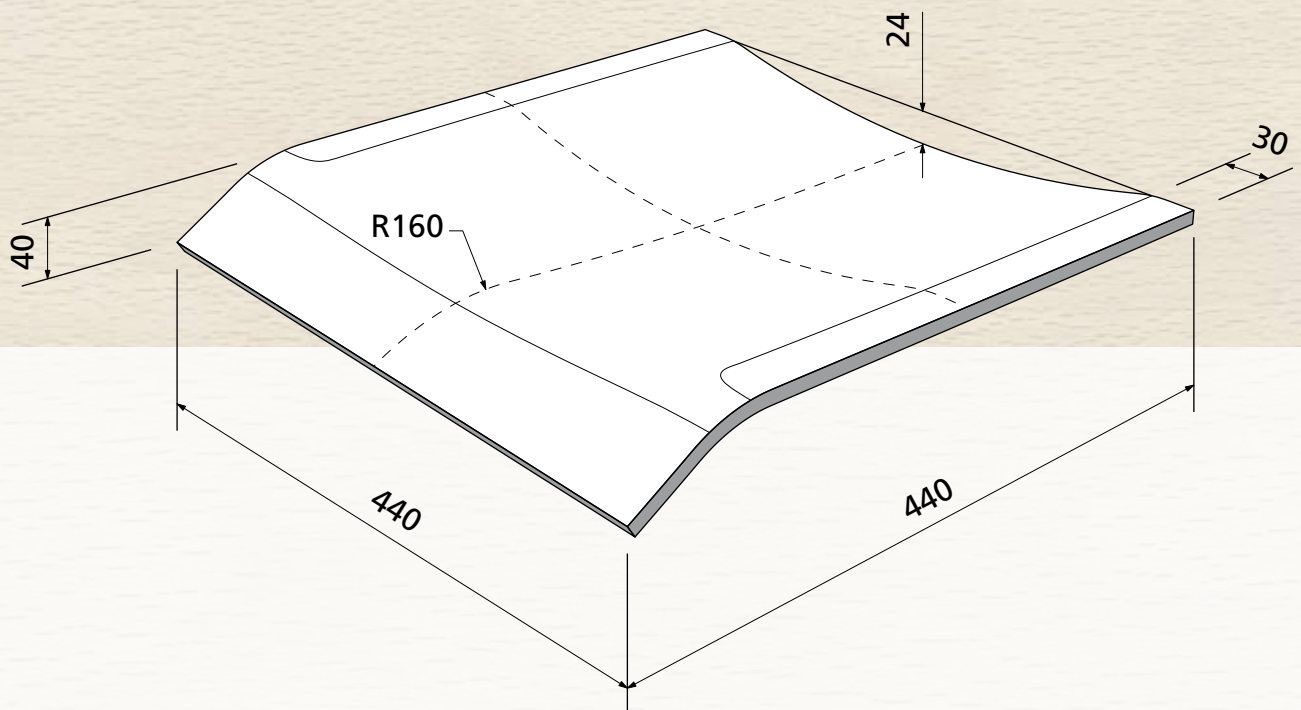

Sichtqualität
Show wood quality
Qualité visible

max. 9 mm

OWI GmbH
Formteile aus Holz und Kunststoff

Rodenbacher Straße 44-46
D-97816 Lohr a. Main
Fon 09352/509-0
Fax 09352/509-100
info@owi-lohr.de
www.owi-lohr.de