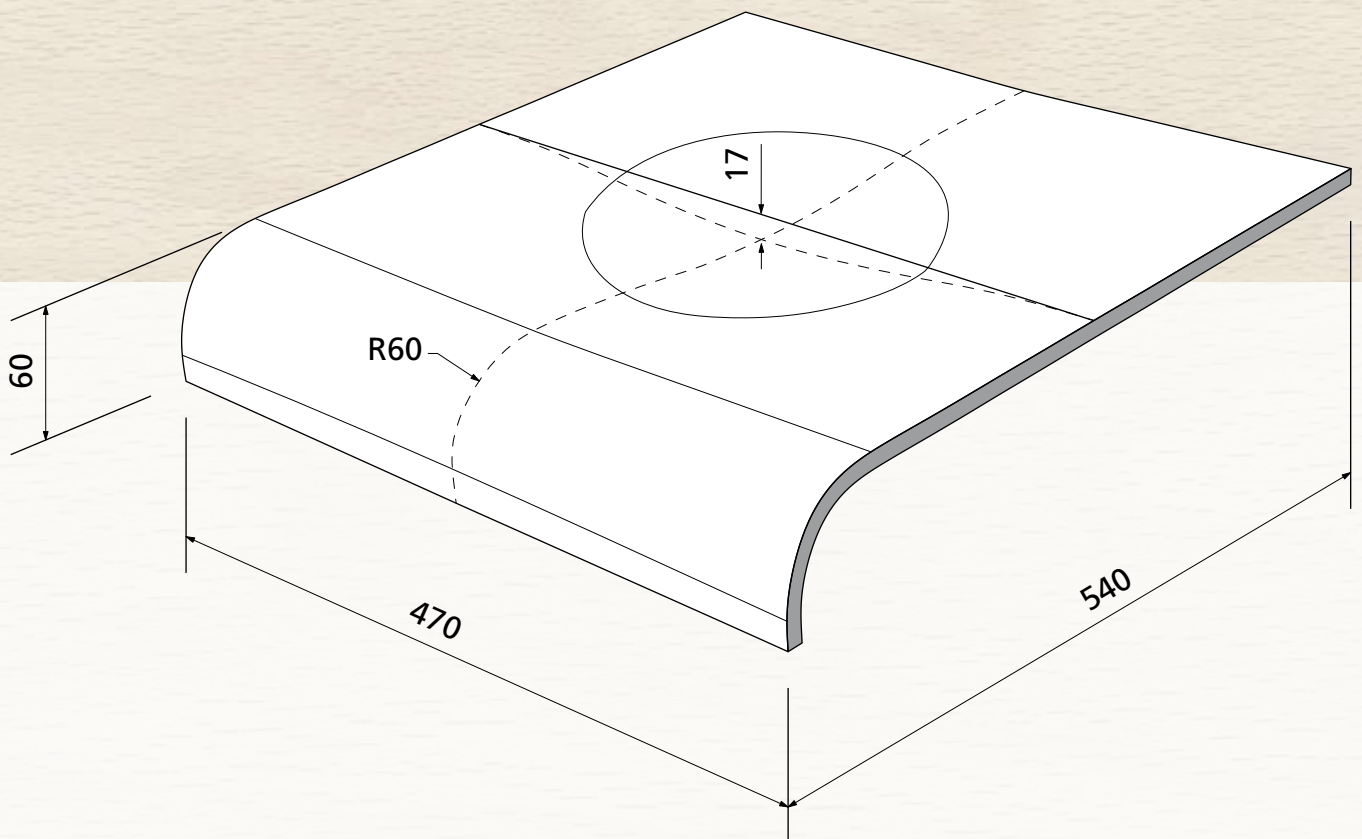

Sichtqualität
Show wood quality
Qualité visible

max. 10 mm

OWI GmbH
Formteile aus Holz und Kunststoff

Rodenbacher Straße 44-46
D-97816 Lohr a. Main
Fon 09352/509-0
Fax 09352/509-100
info@owi-lohr.de
www.owi-lohr.de