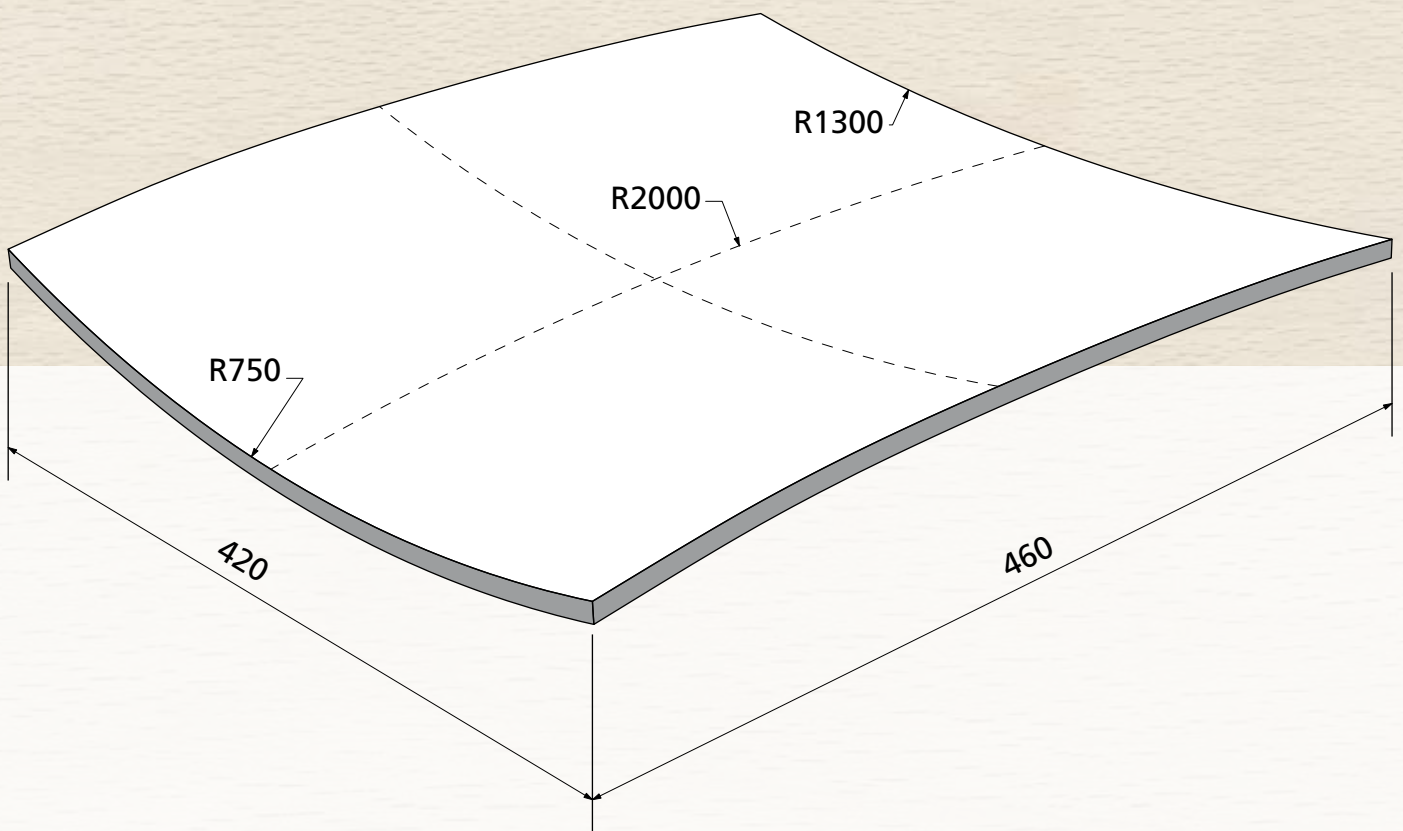

Sichtqualität
Show wood quality
Qualité visible

max. 9 mm

OWI GmbH
Formteile aus Holz und Kunststoff

Rodenbacher Straße 44-46
D-97816 Lohr a. Main
Fon 09352 / 509-0
Fax 09352 / 509-100
info@owi-lohr.de
www.owi-lohr.de