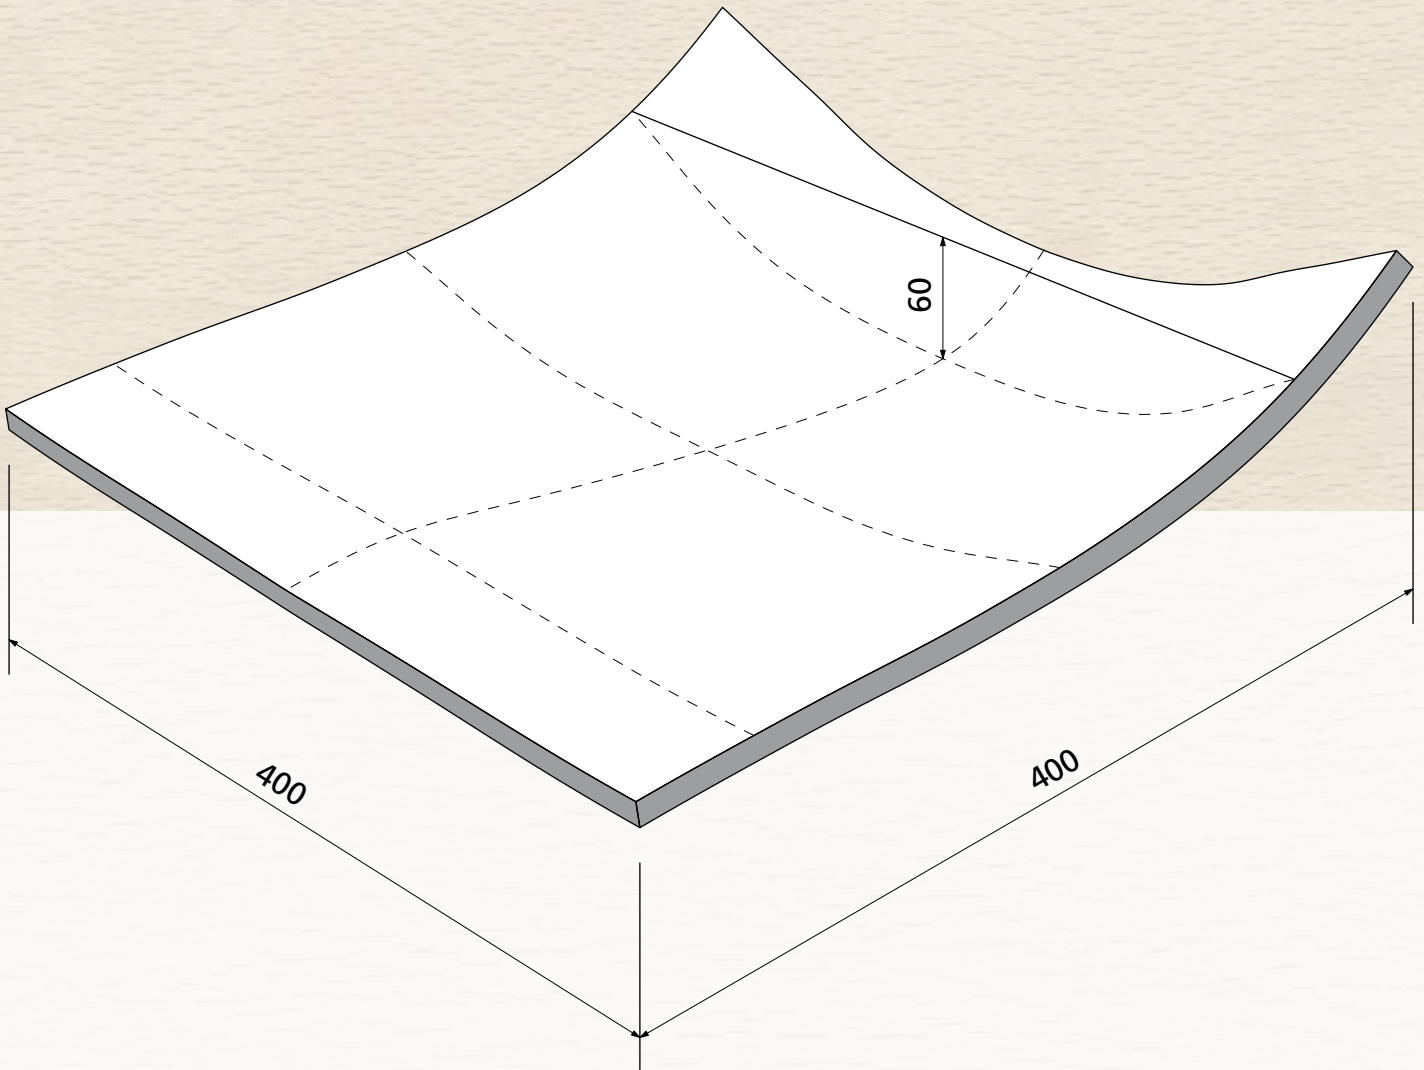

Sichtqualität  
Show wood quality  
Qualité visible

max. 10 mm

**OWI GmbH**  
Formteile aus Holz und Kunststoff

Rodenbacher Straße 44–46  
D-97816 Lohr a. Main  
Fon 09352 / 509-0  
Fax 09352 / 509-100  
info@owi-lohr.de  
www.owi-lohr.de