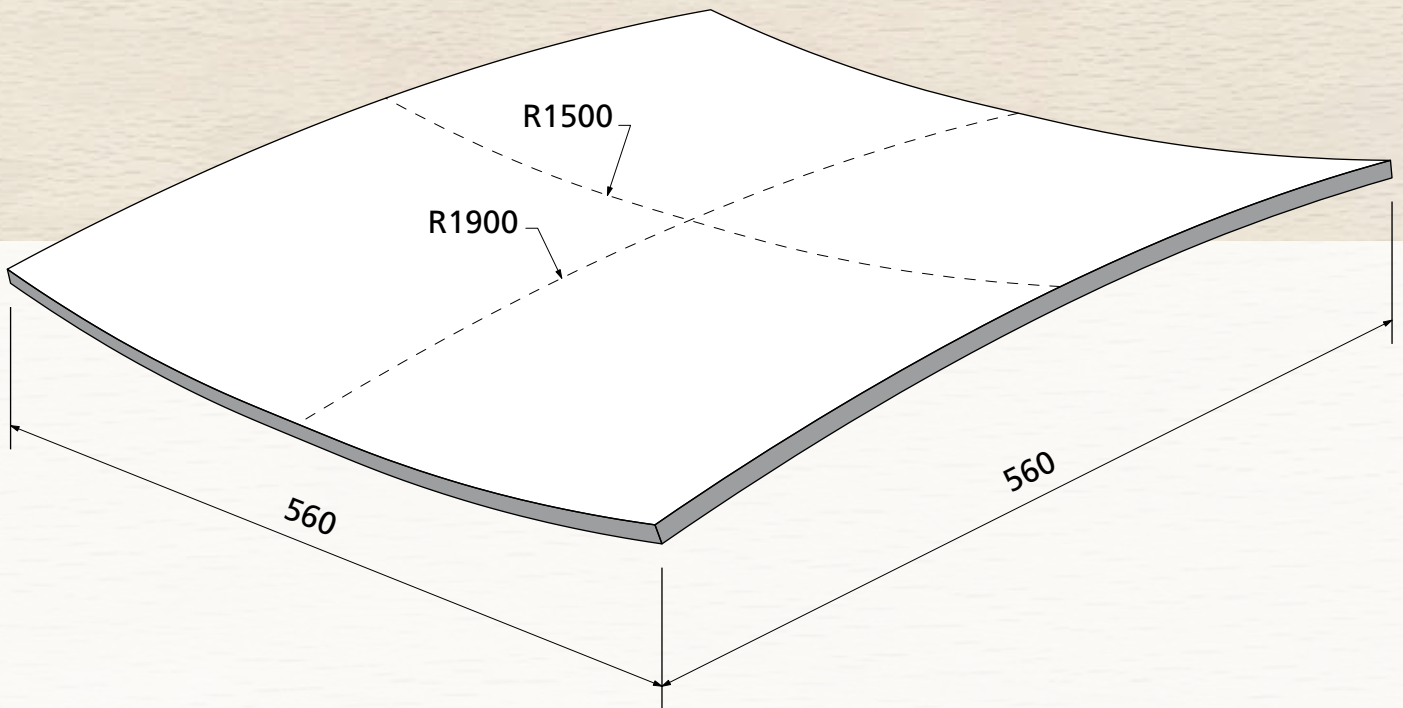

Sichtqualität
Show wood quality
Qualité visible

max. 10 mm

OWI GmbH
Formteile aus Holz und Kunststoff

Rodenbacher Straße 44–46
D-97816 Lohr a. Main
Fon 09352/509-0
Fax 09352/509-100
info@owi-lohr.de
www.owi-lohr.de