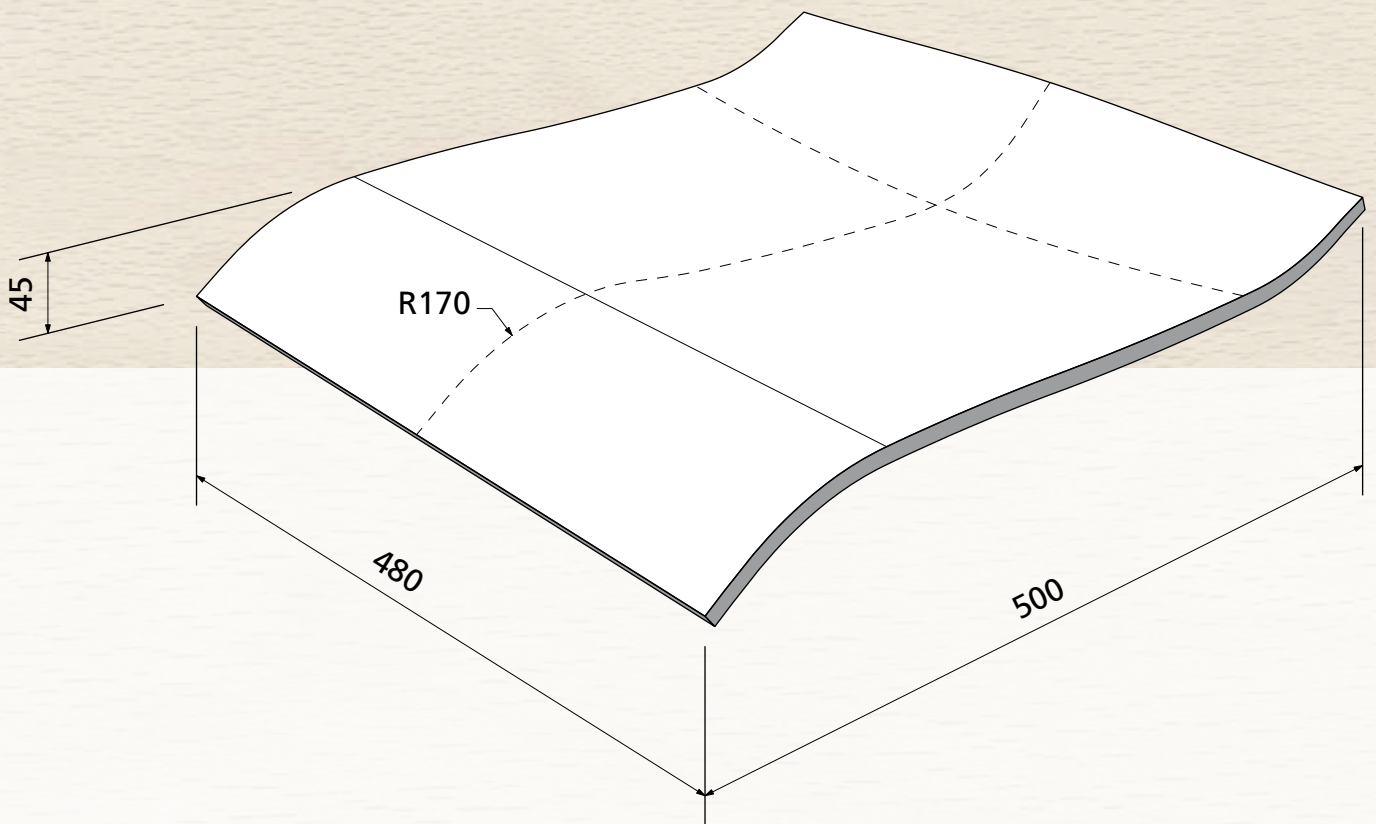

Sichtqualität  
Show wood quality  
Qualité visible

max. 10 mm

**OWI GmbH**  
Formteile aus Holz und Kunststoff

Rodenbacher Straße 44–46  
D-97816 Lohr a. Main  
Fon 09352 / 509-0  
Fax 09352 / 509-100  
info@owi-lohr.de  
www.owi-lohr.de