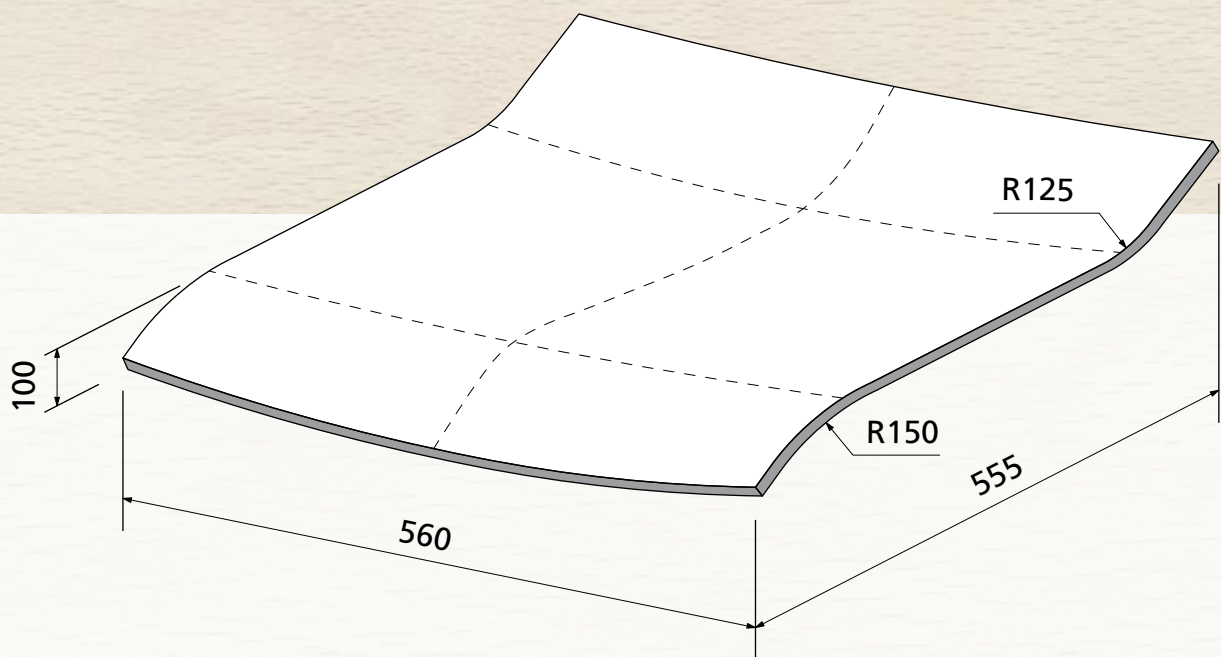

Sichtqualität
Show wood quality
Qualité visible

max. 10 mm

OWI GmbH
Formteile aus Holz und Kunststoff

Rodenbacher Straße 44-46
D-97816 Lohr a. Main
Fon 09352/509-0
Fax 09352/509-100
info@owi-lohr.de
www.owi-lohr.de