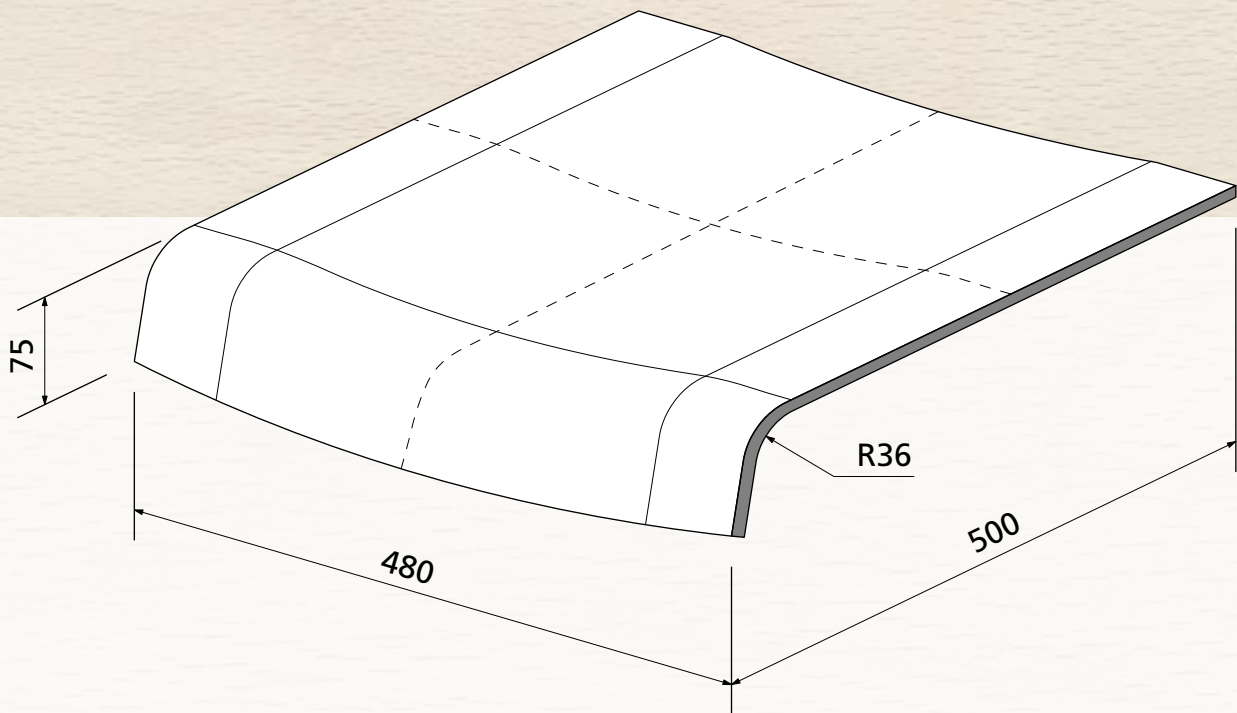

Sichtqualität
Show wood quality
Qualité visible

max. 12 mm

OWI GmbH
Formteile aus Holz und Kunststoff

Rodenbacher Straße 44–46
D-97816 Lohr a. Main
Fon 09352 / 509-0
Fax 09352 / 509-100
info@owi-lohr.de
www.owi-lohr.de