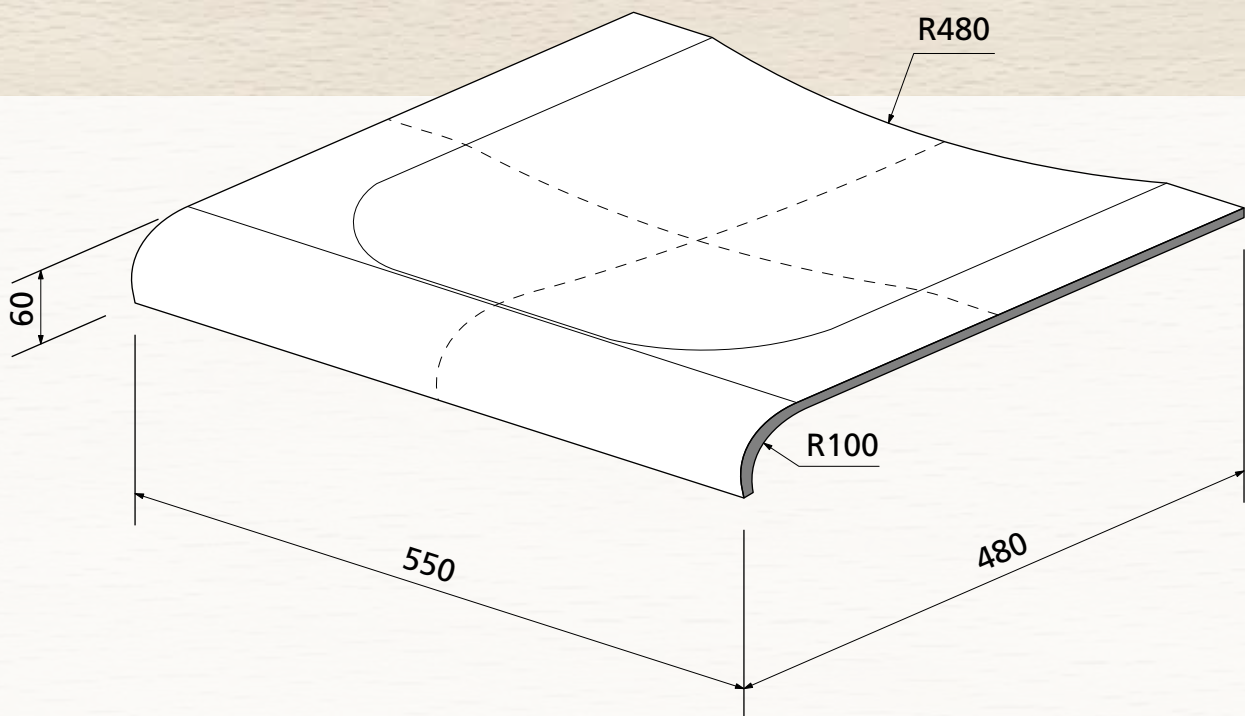

Sichtqualität
Show wood quality
Qualité visible

max. 10 mm

OWI GmbH
Formteile aus Holz und Kunststoff

Rodenbacher Straße 44–46
D-97816 Lohr a. Main
Fon 09352 / 509-0
Fax 09352 / 509-100
info@owi-lohr.de
www.owi-lohr.de