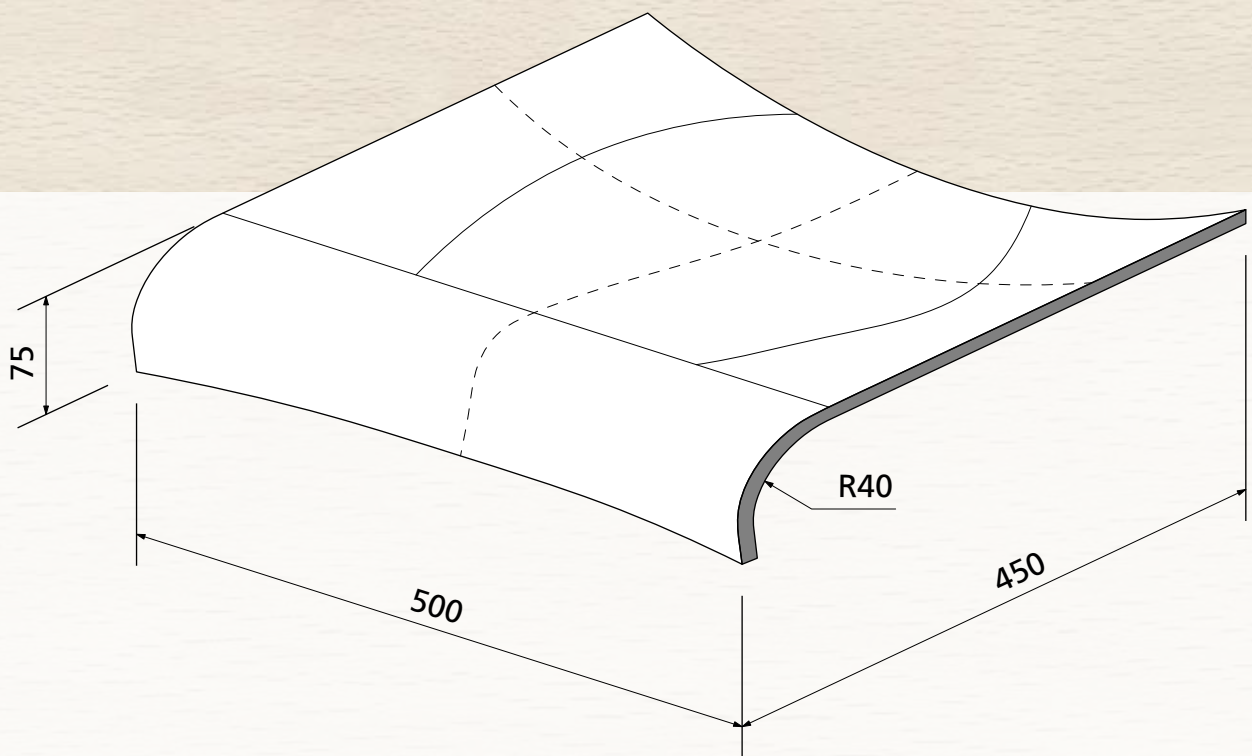

Sichtqualität
Show wood quality
Qualité visible

max. 10 mm

OWI GmbH
Formteile aus Holz und Kunststoff

Rodenbacher Straße 44–46
D-97816 Lohr a. Main
Fon 09352 / 509-0
Fax 09352 / 509-100
info@owi-lohr.de
www.owi-lohr.de