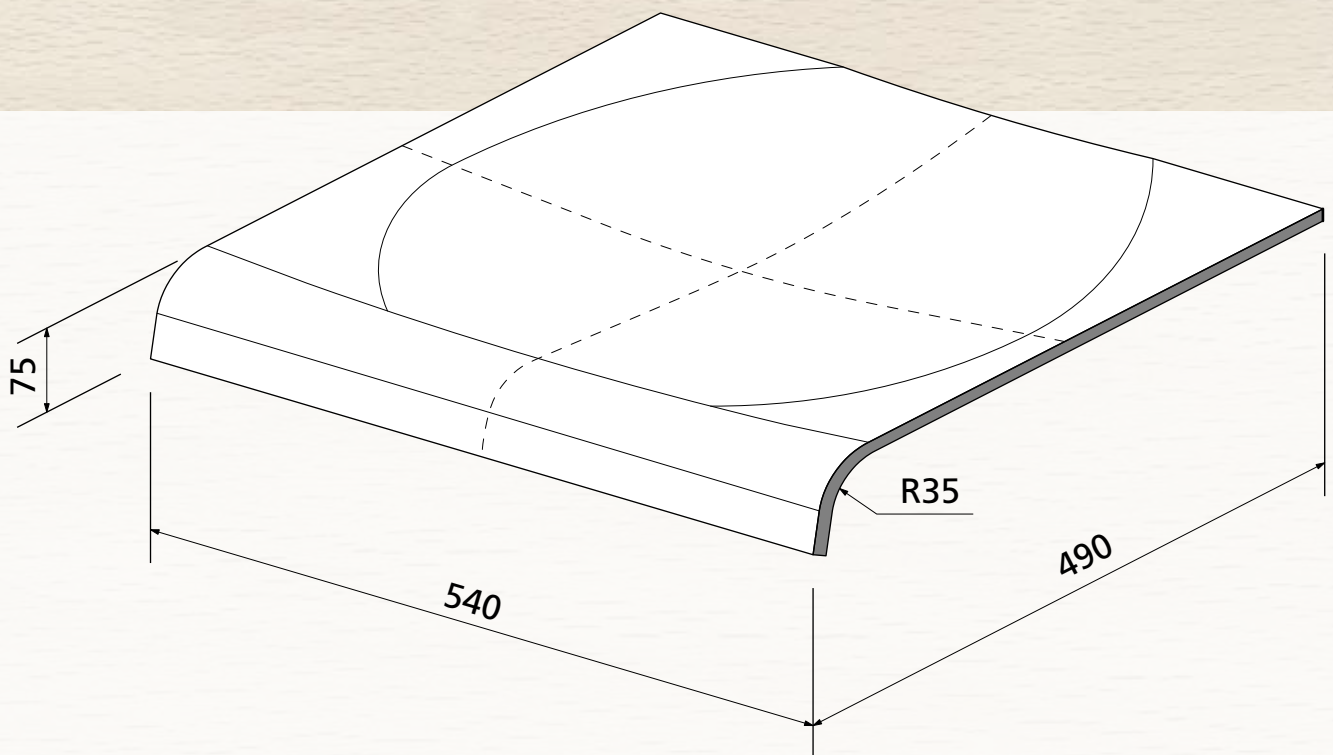

Polsterqualität  
Upholster Quality  
Qualité à rembourrer

max. 10 mm

**OWI GmbH**  
Formteile aus Holz und Kunststoff

Rodenbacher Straße 44–46  
D-97816 Lohr a. Main  
Fon 09352 / 509-0  
Fax 09352 / 509-100  
info@owi-lohr.de  
www.owi-lohr.de