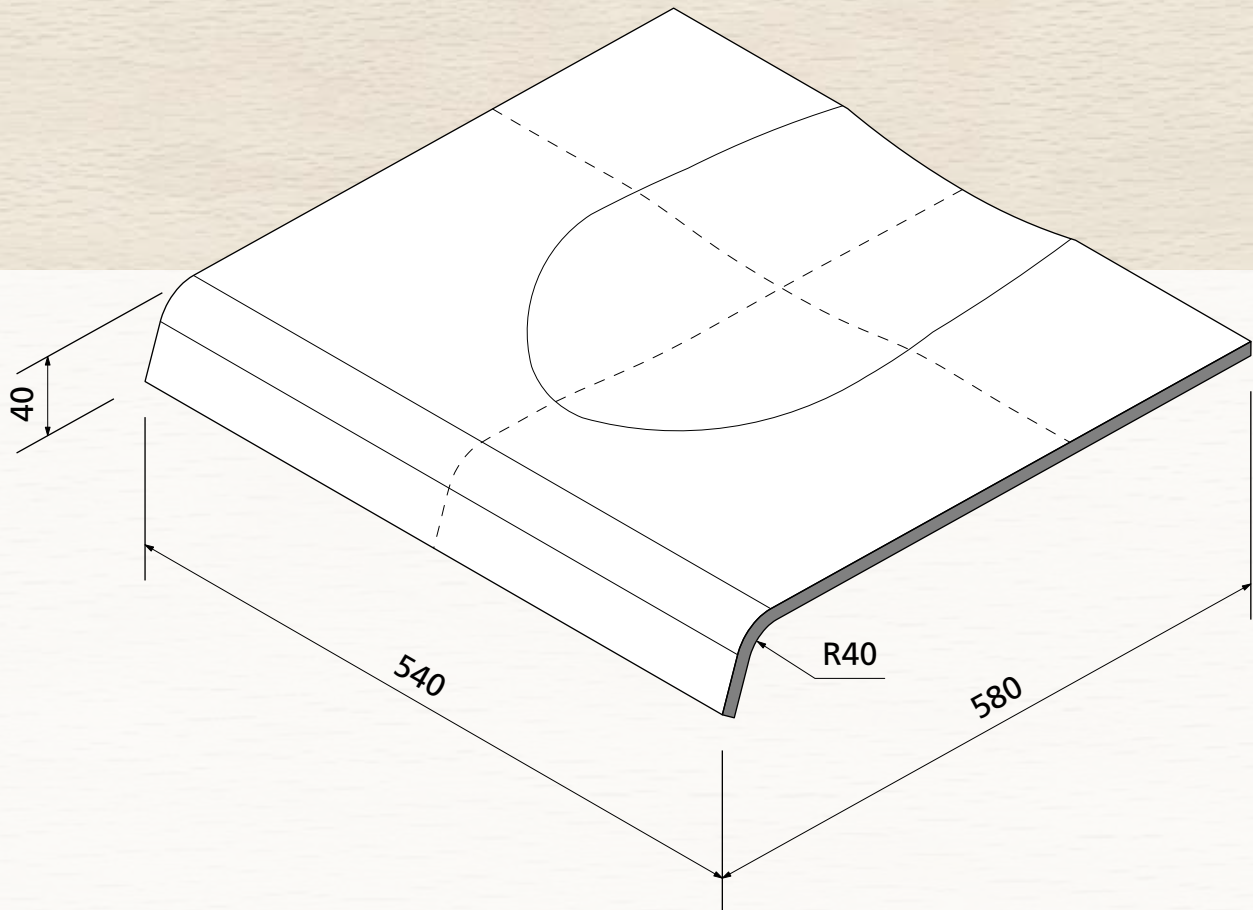

Sichtqualität
Show wood quality
Qualité visible

max. 10 mm

OWI GmbH
Formteile aus Holz und Kunststoff

Rodenbacher Straße 44–46
D-97816 Lohr a. Main
Fon 09352/509-0
Fax 09352/509-100
info@owi-lohr.de
www.owi-lohr.de