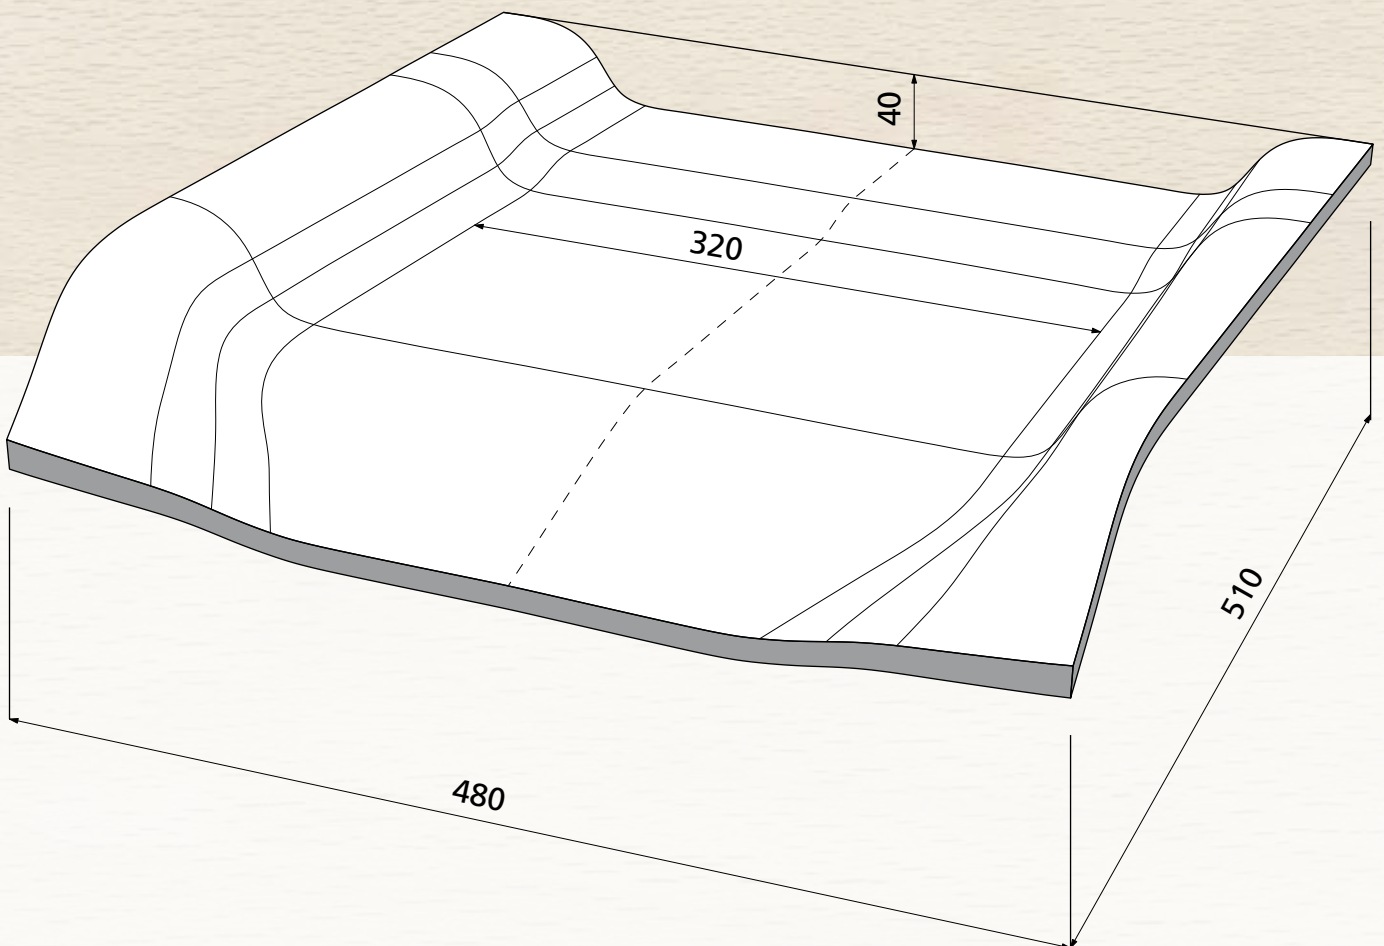

Polsterqualität
Upholster Quality
Qualité à rembourrer

max. 10 mm

OWI GmbH
Formteile aus Holz und Kunststoff

Rodenbacher Straße 44-46
D-97816 Lohr a. Main
Fon 09352 / 509-0
Fax 09352 / 509-100
info@owi-lohr.de
www.owi-lohr.de