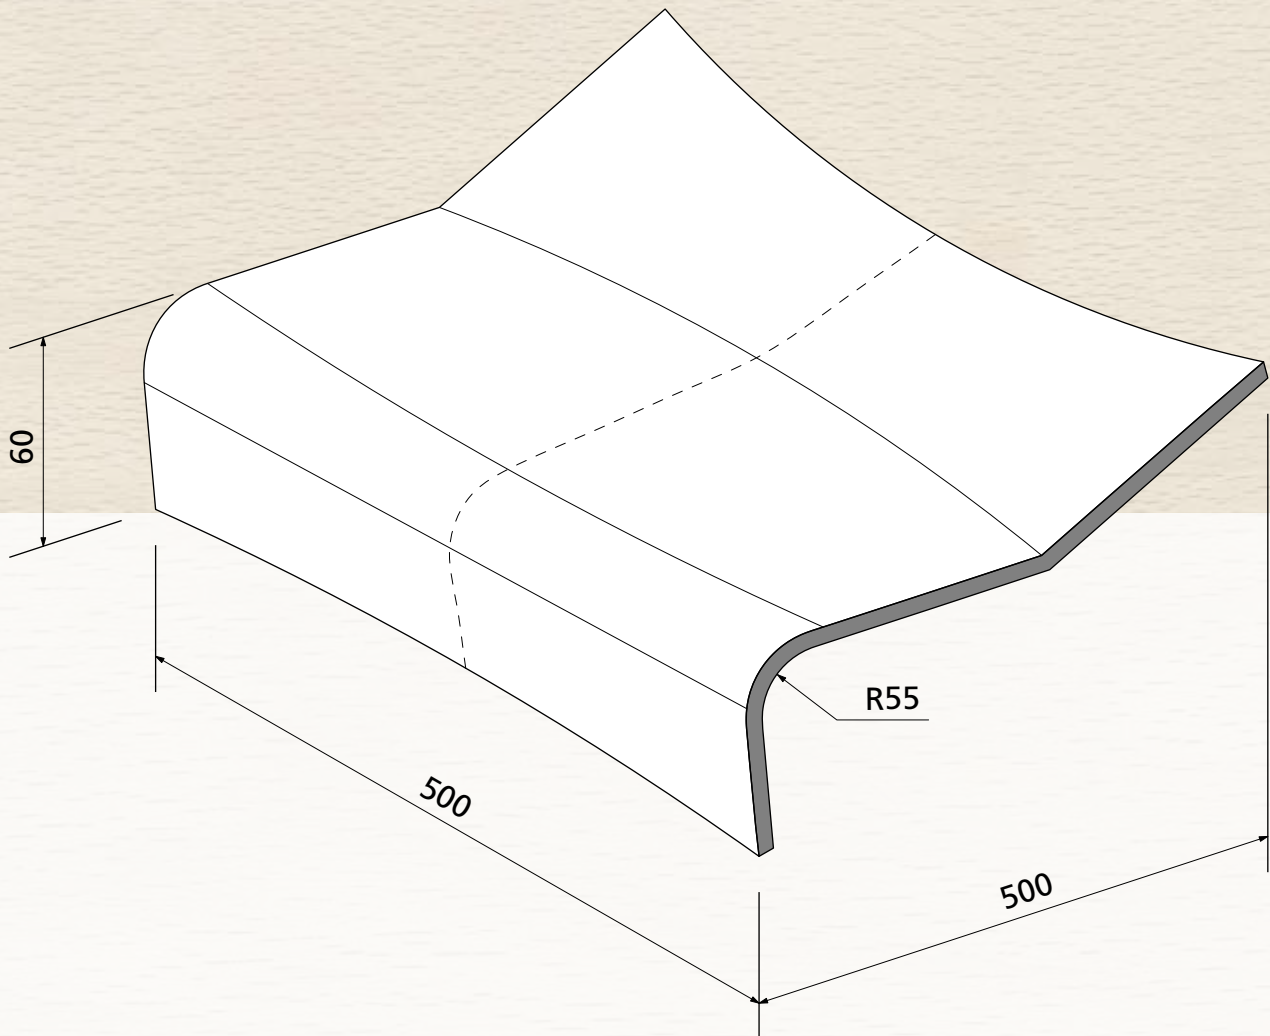

Polsterqualität
Upholster Quality
Qualité à rembourrer

max. 8 mm

OWI GmbH
Formteile aus Holz und Kunststoff

Rodenbacher Straße 44–46
D-97816 Lohr a. Main
Fon 09352/509-0
Fax 09352/509-100
info@owi-lohr.de
www.owi-lohr.de