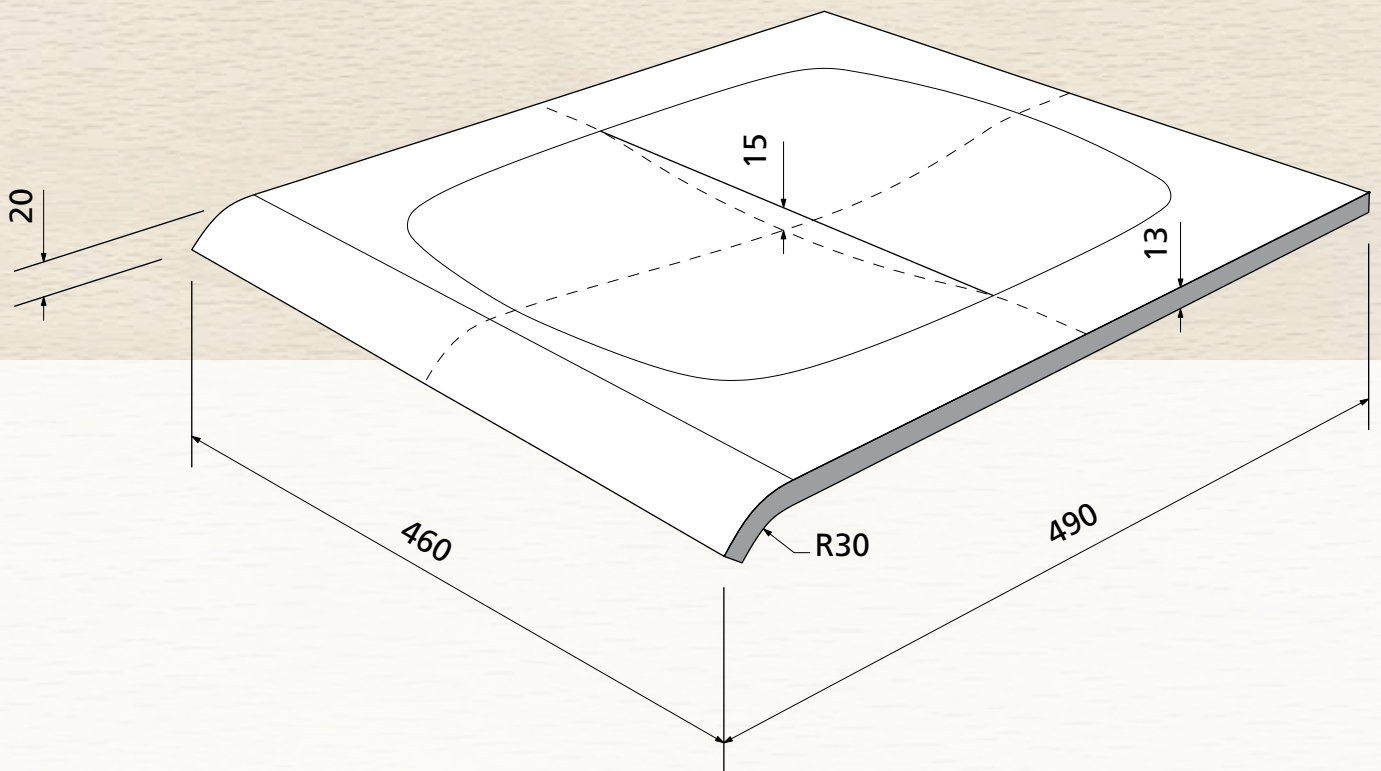

Sichtqualität
Show wood quality
Qualité visible

max. 13 mm

OWI GmbH
Formteile aus Holz und Kunststoff

Rodenbacher Straße 44-46
D-97816 Lohr a. Main
Fon 09352 / 509-0
Fax 09352 / 509-100
info@owi-lohr.de
www.owi-lohr.de