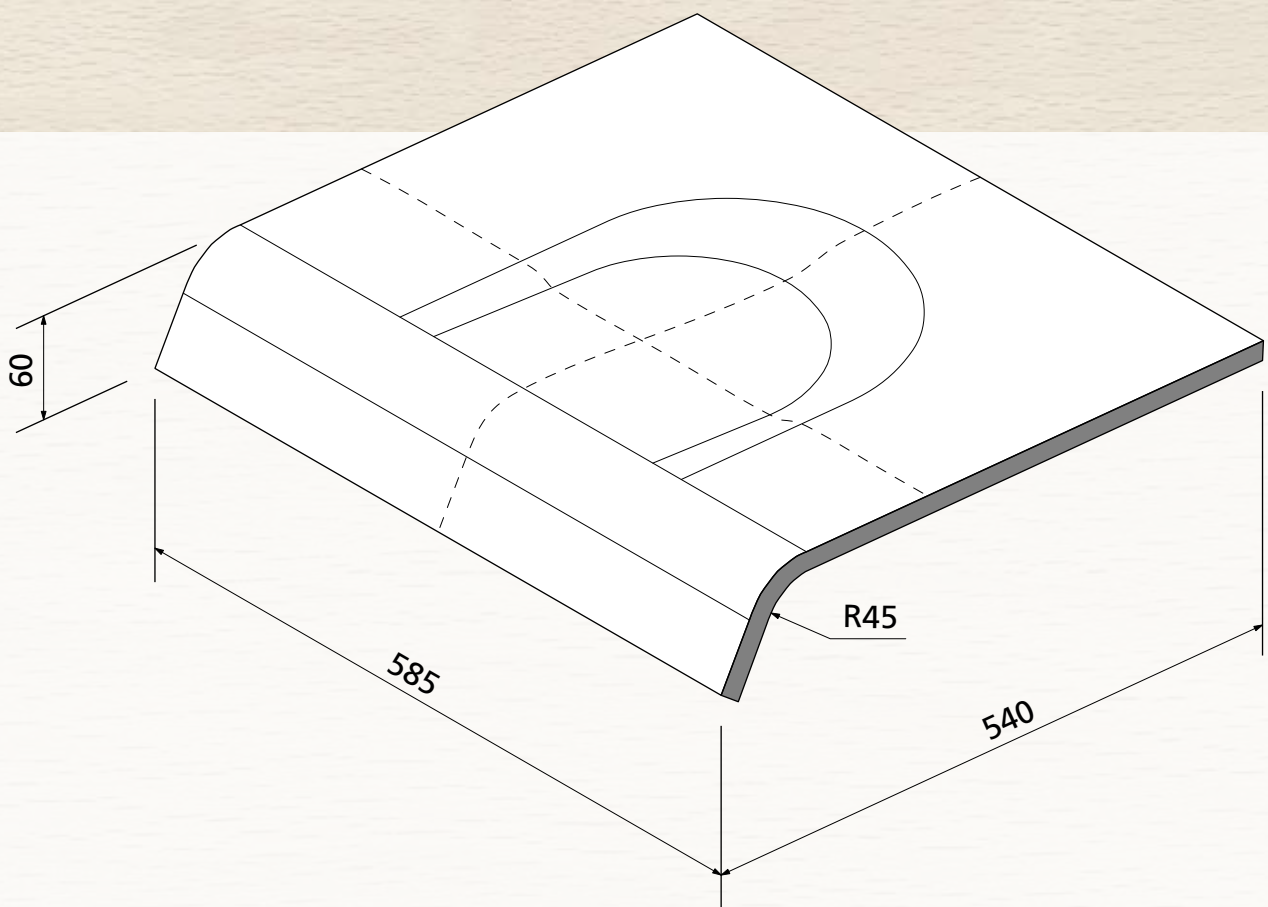

Sichtqualität
Show wood quality
Qualité visible

max. 12 mm

OWI GmbH
Formteile aus Holz und Kunststoff

Rodenbacher Straße 44–46
D-97816 Lohr a. Main
Fon 09352 / 509-0
Fax 09352 / 509-100
info@owi-lohr.de
www.owi-lohr.de