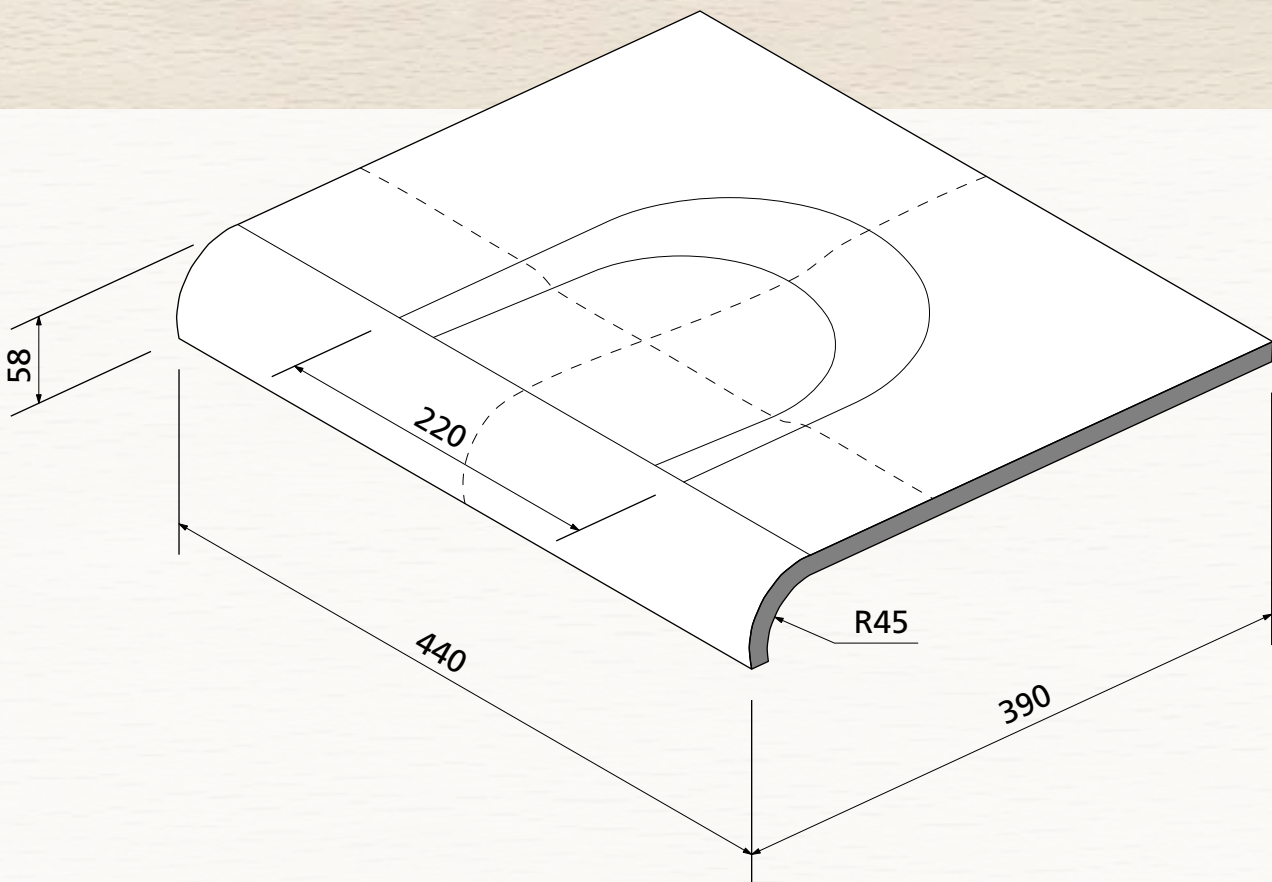

Sichtqualität  
Show wood quality  
Qualité visible

max. 10 mm

kleine Kindergröße  
Toddler size  
Taille des enfants

**OWI GmbH**  
Formteile aus Holz und Kunststoff

Rodenbacher Straße 44–46  
D-97816 Lohr a. Main  
Fon 09352 / 509-0  
Fax 09352 / 509-100  
info@owi-lohr.de  
www.owi-lohr.de