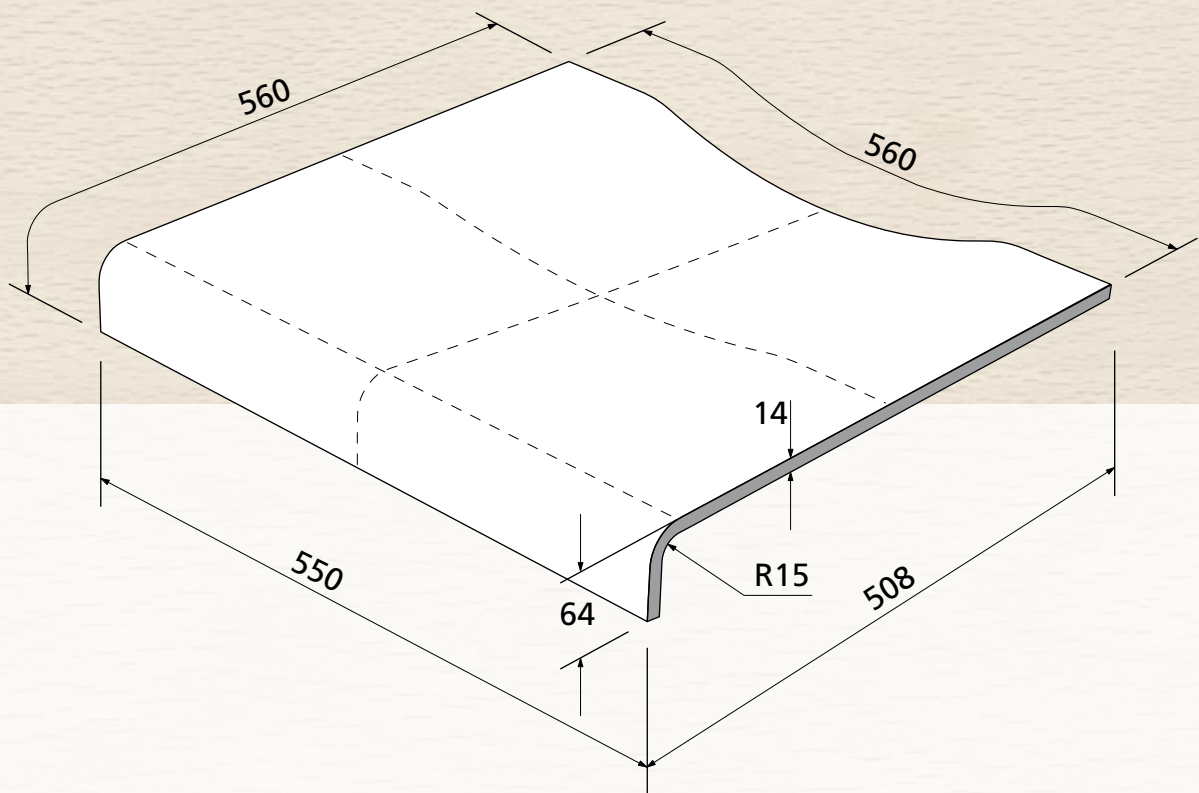

Sichtqualität
Show wood quality
Qualité visible

max. 14 mm

OWI GmbH
Formteile aus Holz und Kunststoff

Rodenbacher Straße 44-46
D-97816 Lohr a. Main
Fon 09352/509-0
Fax 09352/509-100
info@owi-lohr.de
www.owi-lohr.de