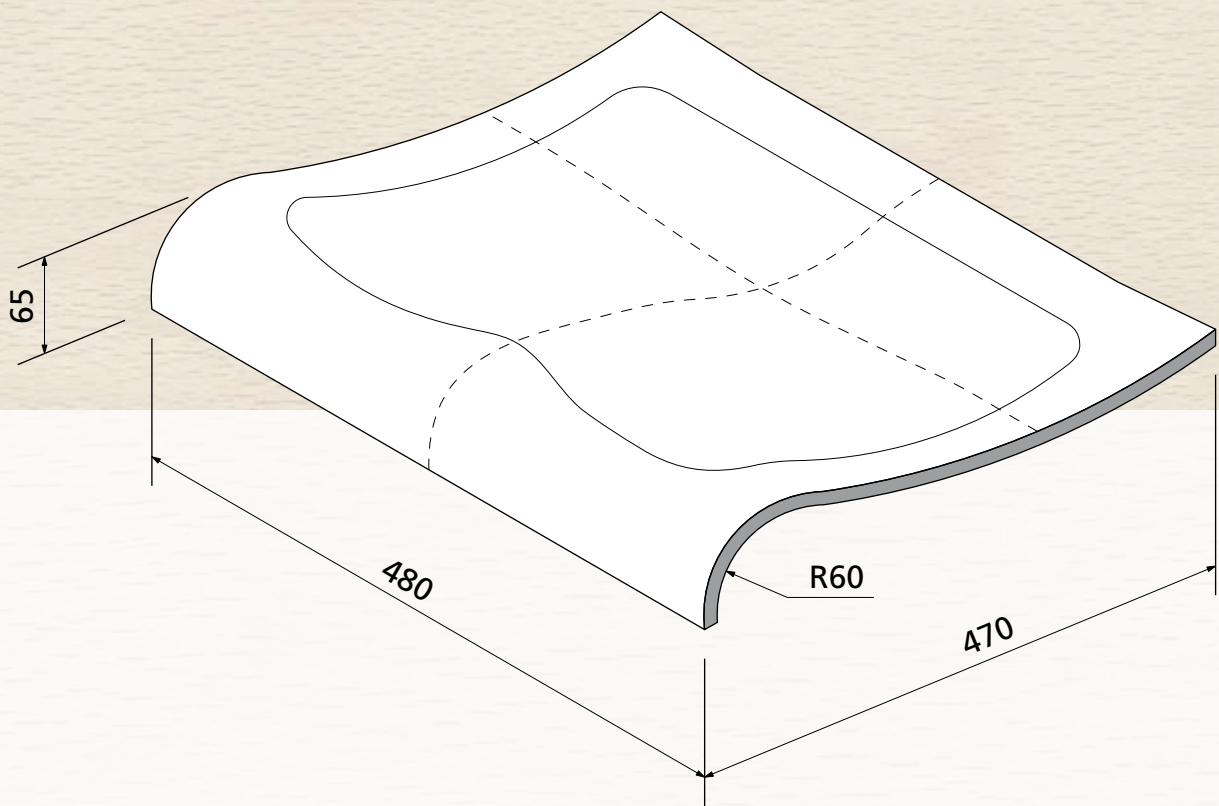

Sichtqualität
Show wood quality
Qualité visible

max. 10 mm

OWI GmbH
Formteile aus Holz und Kunststoff

Rodenbacher Straße 44–46
D-97816 Lohr a. Main
Fon 09352 / 509 - 0
Fax 09352 / 509 - 100
info@owi-lohr.de
www.owi-lohr.de