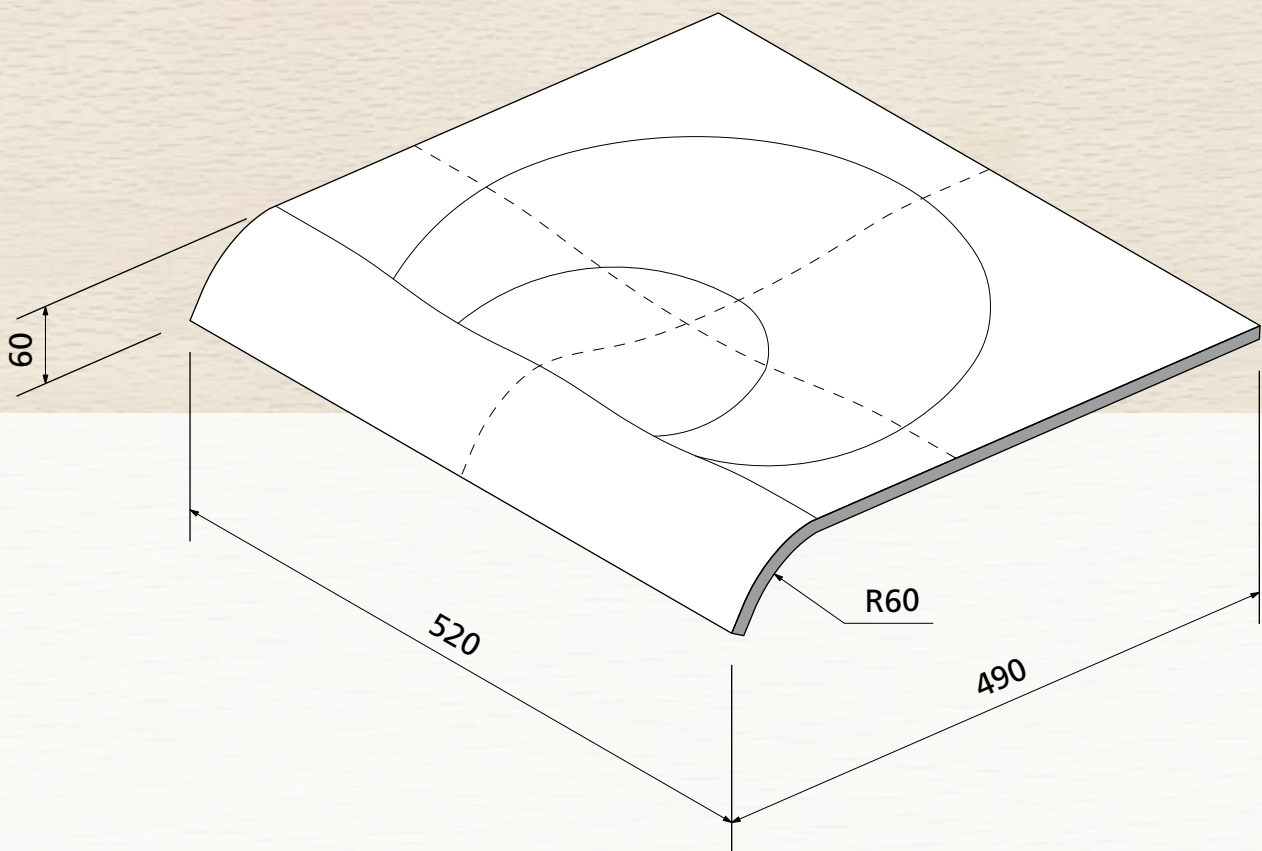

Sichtqualität
Show wood quality
Qualité visible

max. 10 mm

OWI GmbH
Formteile aus Holz und Kunststoff

Rodenbacher Straße 44–46
D-97816 Lohr a. Main
Fon 09352 / 509-0
Fax 09352 / 509-100
info@owi-lohr.de
www.owi-lohr.de