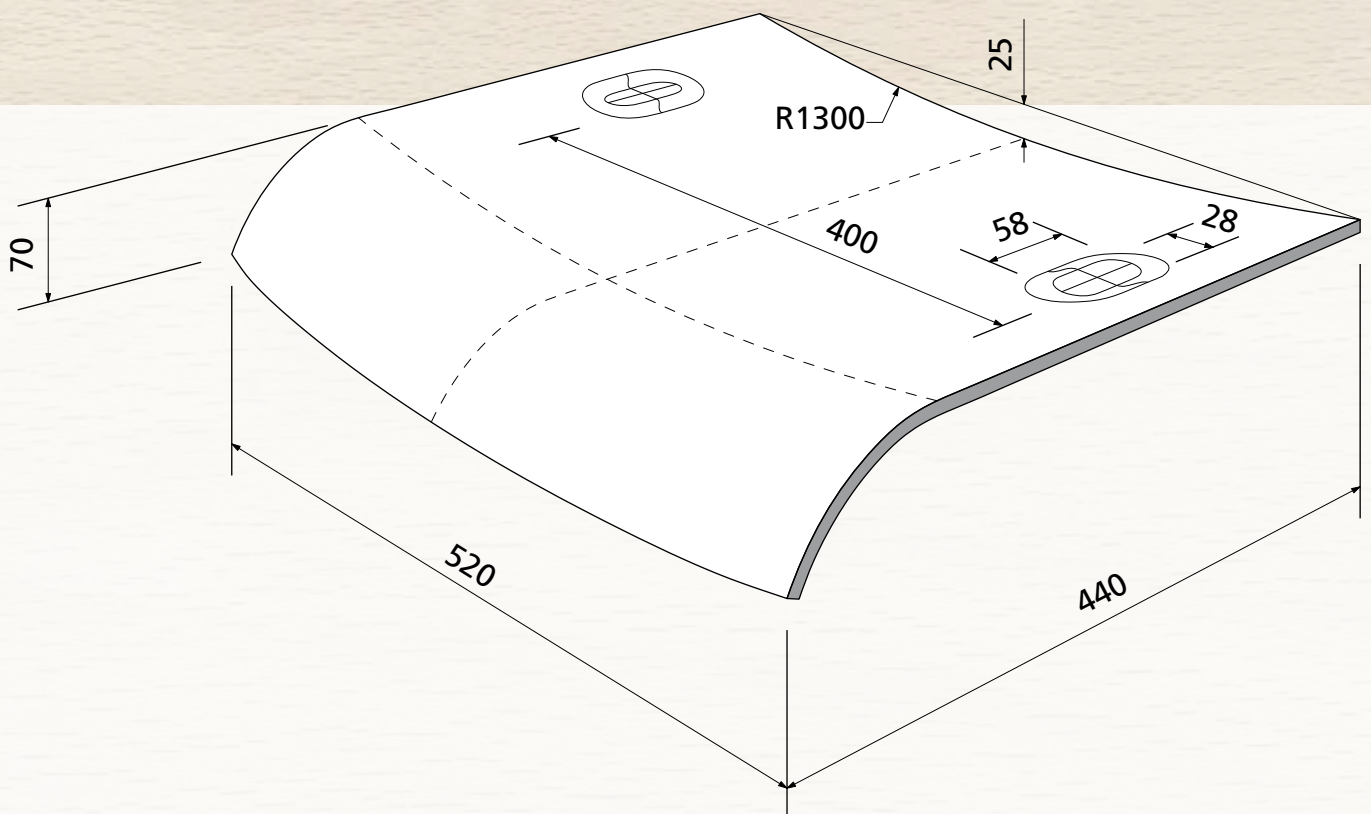

Polsterqualität
Upholster Quality
Qualité à rembourrer

max. 8 mm

OWI GmbH
Formteile aus Holz und Kunststoff

Rodenbacher Straße 44-46
D-97816 Lohr a. Main
Fon 09352 / 509-0
Fax 09352 / 509-100
info@owi-lohr.de
www.owi-lohr.de