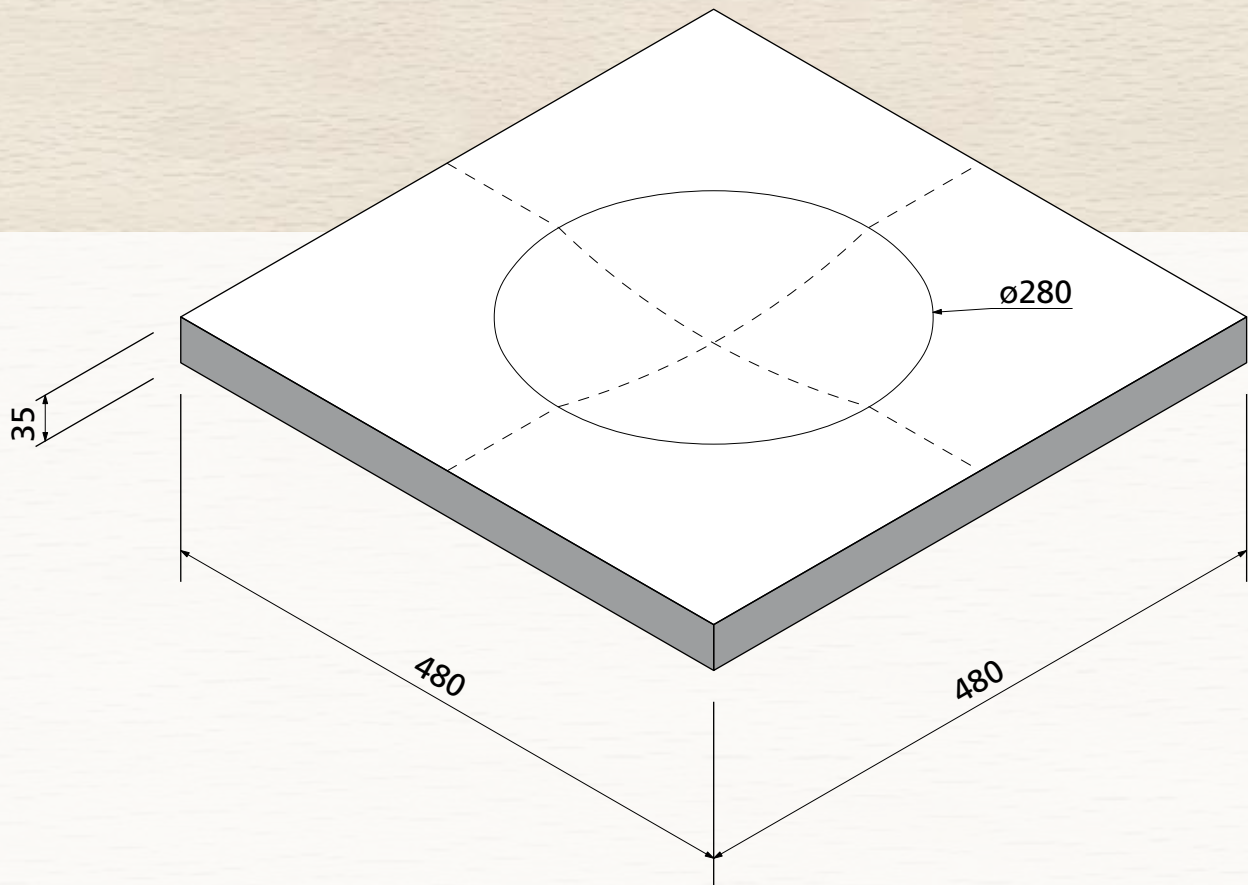

Sichtqualität  
Show wood quality  
Qualité visible

max. 35 mm

**OWI GmbH**  
Formteile aus Holz und Kunststoff

Rodenbacher Straße 44–46  
D-97816 Lohr a. Main  
Fon 09352 / 509-0  
Fax 09352 / 509-100  
info@owi-lohr.de  
www.owi-lohr.de