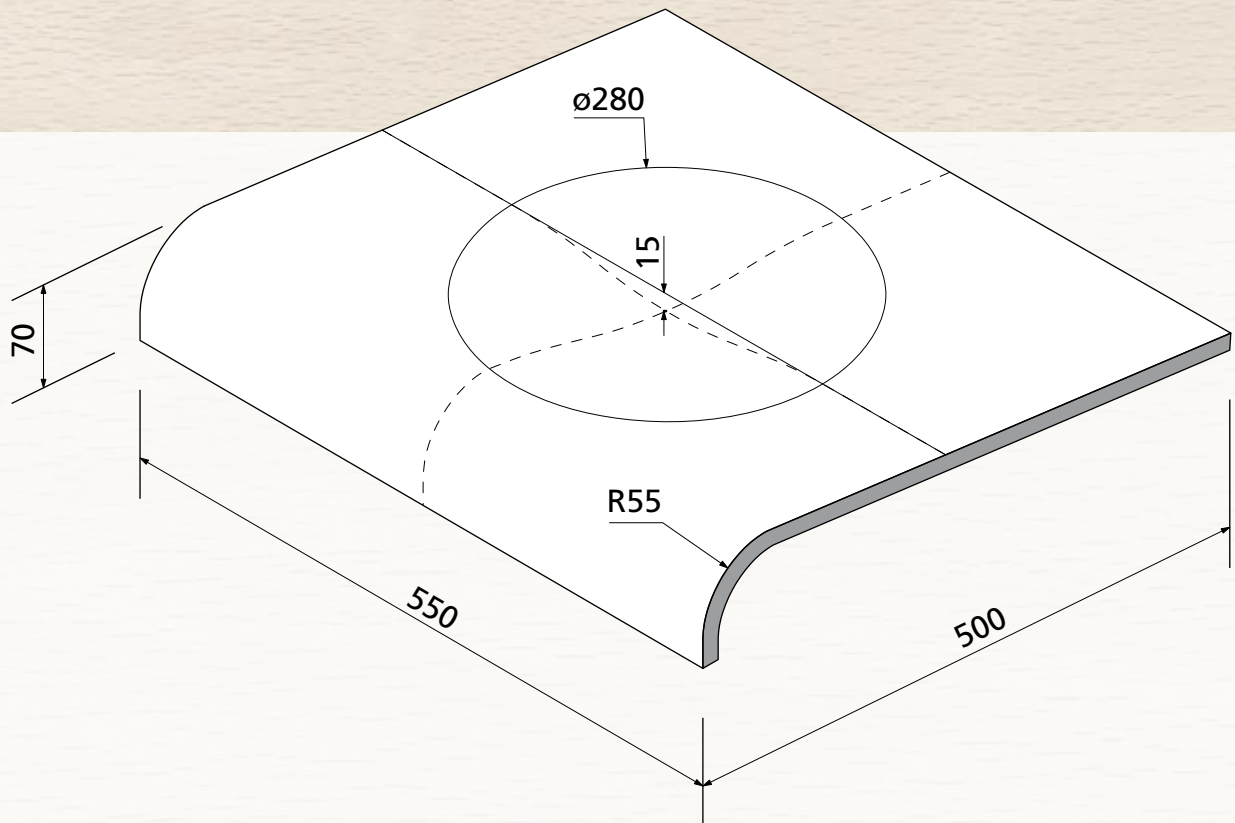

Sichtqualität  
Show wood quality  
Qualité visible

max. 10 mm

**OWI GmbH**  
Formteile aus Holz und Kunststoff

Rodenbacher Straße 44–46  
D-97816 Lohr a. Main  
Fon 09352 / 509-0  
Fax 09352 / 509-100  
info@owi-lohr.de  
www.owi-lohr.de