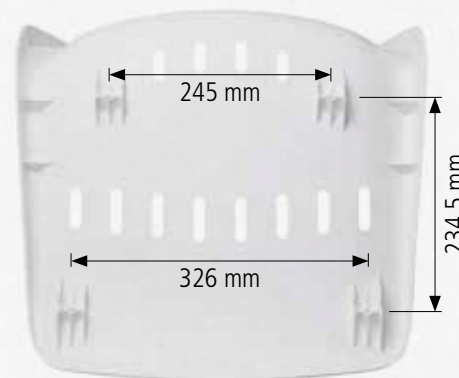

weiß  
white

OWI-Standardfarben  
OWI Standard Colours:

patina-grün  
Patina green

Sonderfarben lieferbar  
Special Colours available

**Produktbeschreibung:**

- Sitzschale aus Polypropylen
- UV-Stabilisierung für Außeneinsatz
- glatte, pflegeleichte Oberfläche
- Aussparungen für Ventilation und Wasserablauf

**Product Description:**

- Seatshell made of Polypropylene
- UV-stabilized for outdoor use
- With slots for ventilation and drainage
- Smooth, easy to clean surface

**Technische Daten /  
Technical Specifications:**

**Maße / Measures:**  
Breite / Width: 465 mm  
Tiefe / Depth: 520 mm  
Höhe / Height: 390 mm

**Schraubmaß /  
Screw measures:**  
vorn / front: 326 mm  
hinten / back:  
245 mm x 234,5 mm

**Gewicht / Weight:**  
1,380 kg