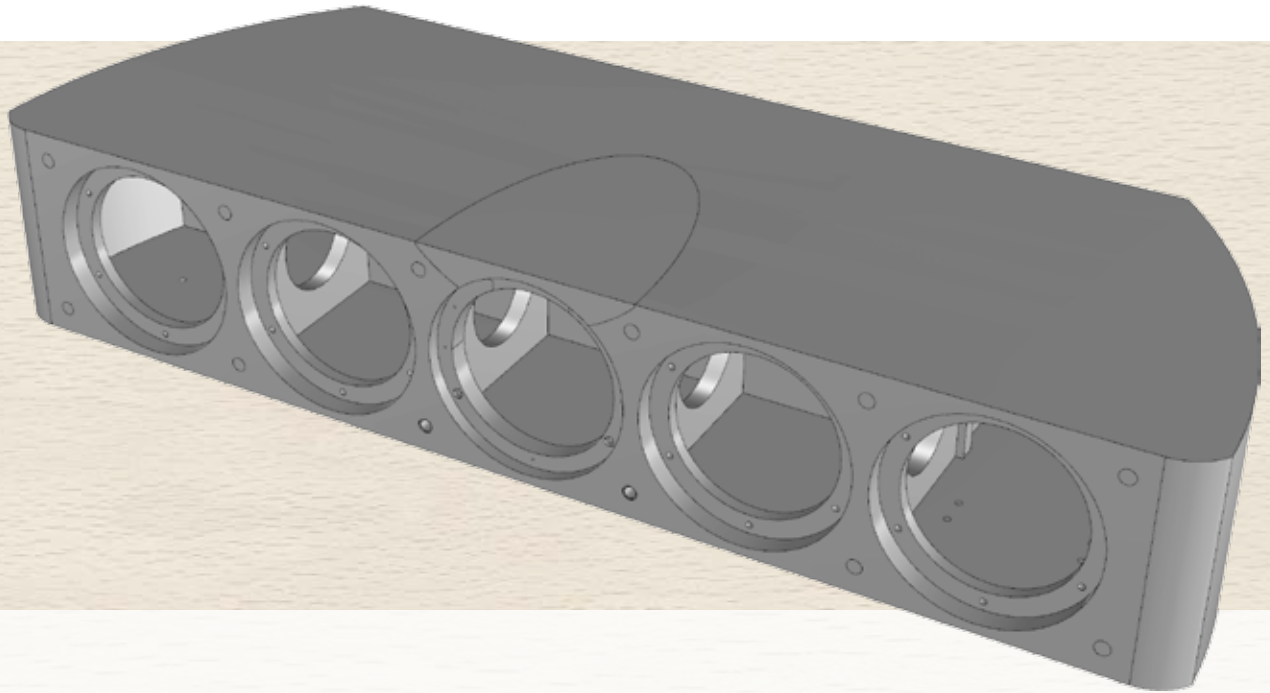

 Kundenprodukt
client product

**Technische Daten/
Technical Specifications:**

Maße / Measures:
Breite / Width: 1100 mm
Höhe / Height: 200 mm
Tiefe / Depth: 380 mm