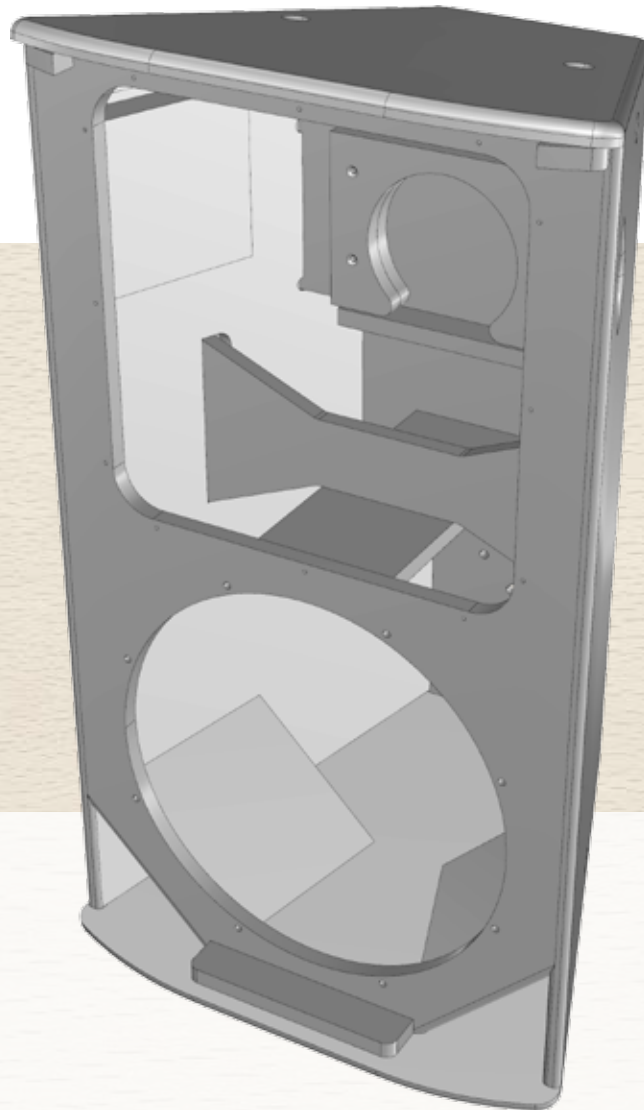

 Kundenprodukt  
client product

**Technische Daten /  
Technical Specifications:**

**Maße / Measures:**  
Breite / Width: 470 mm  
Höhe / Height: 830 mm  
Tiefe / Depth: 430 mm