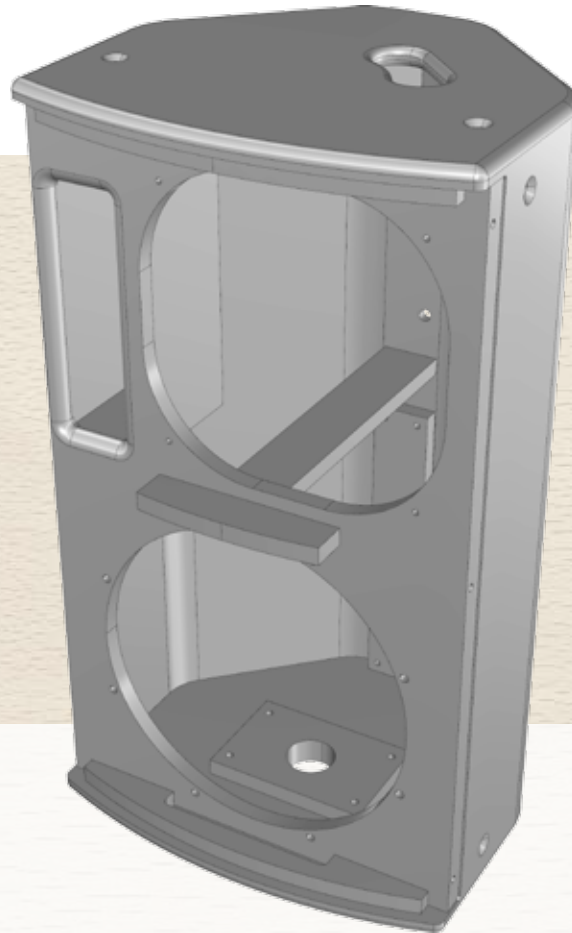

 Kundenprodukt
client product

**Technische Daten /
Technical Specifications:**

Maße / Measures:
Breite / Width: 370 mm
Höhe / Height: 655 mm
Tiefe / Depth: 340 mm