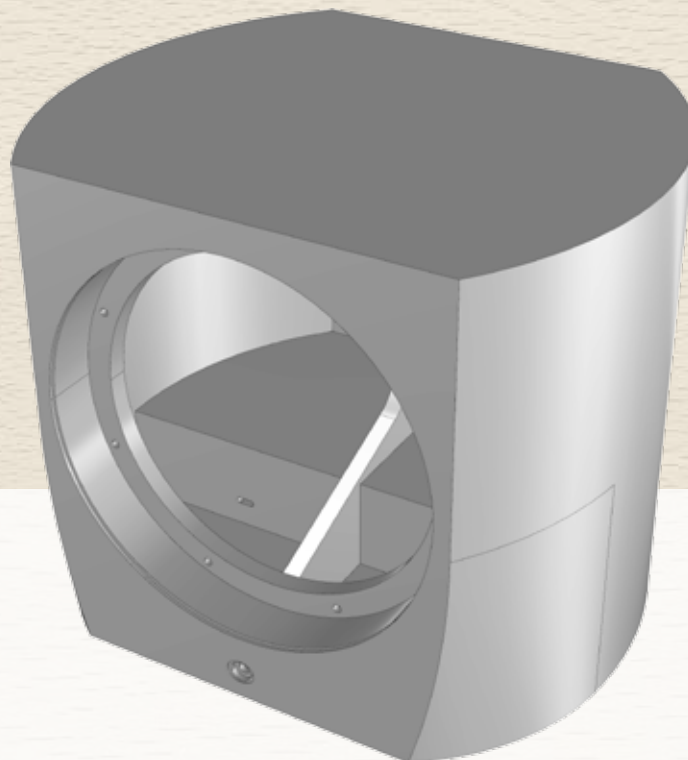

 Kundenprodukt
client product

**Technische Daten /
Technical Specifications:**

Maße / Measures:
Breite / Width: 420 mm
Höhe / Height: 420 mm
Tiefe / Depth: 500 mm