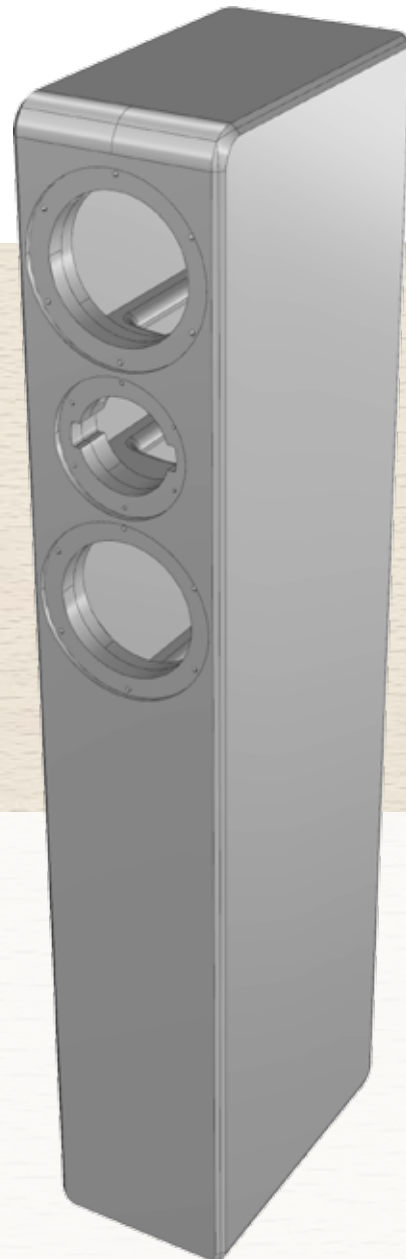

 Kundenprodukt  
client product

**Technische Daten /  
Technical Specifications:**

**Maße / Measures:**  
Breite / Width: 170 mm  
Höhe / Height: 1000 mm  
Tiefe / Depth: 300 mm