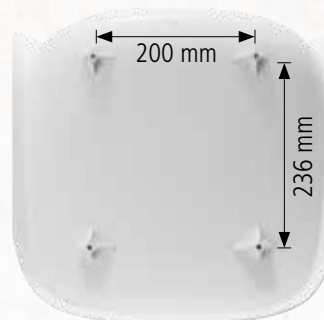

signalrot  
signal red

reinerorange  
orange

**Produktbeschreibung:**

- Sitzschale aus Polypropylen
- genarbt, ergonomisch geformt, leicht zu pflegen
- Griffleiste im oberen Rückenbereich
- Modernes Design mit seitlichem Steg
- Die Schale ist senkrecht stapelbar
- optional: UV-Stabilisierung für Außeneinsatz

**Product Description:**

- seatshell made of polypropylene
- textured, ergonomically shaped, easy to maintain
- grip in the upper back
- modern design with side bar
- the seatshell is vertically stackable
- optional: UV stabilization for outdoor use

**Technische Daten / Technical Specifications:**

**Maße / Dimensions:**  
Breite / Width: 450 mm  
Tiefe / Depth: 505 mm  
Höhe / Height: 415 mm

**Schraubmaß / screw spacings:**  
200 x 236 mm

**Gewicht / Weight:**  
1,450 kg