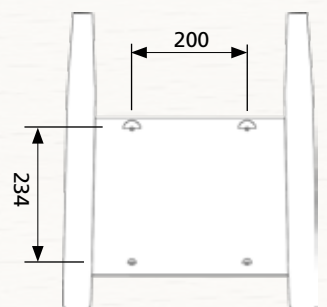

Gewicht / Weight:
3,3 kg

Oberfläche / Surface:
Lack Öloptik
Lacquer oil look

**Schraubenabstände /
Screw spacings:**