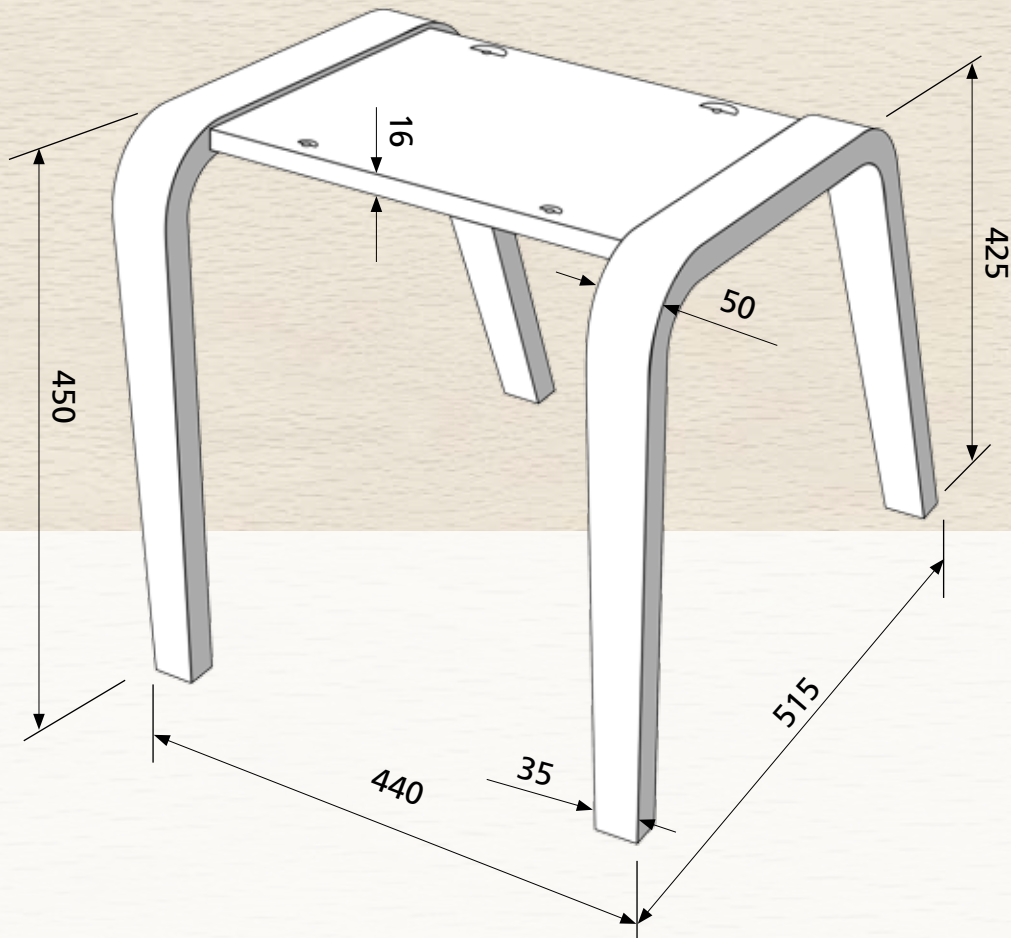

Sichtqualität
Show wood quality
Qualité visible

max. 26 mm

OWI Werkzeug
OWI tool

für die OWI Schalen / for OWI shells
UNIVERSE, EUROPA2, ORION,
530

Gewicht / Weight:
3,3 kg

Oberfläche / Surface:
Lack Öloptik
Lacquer oil look