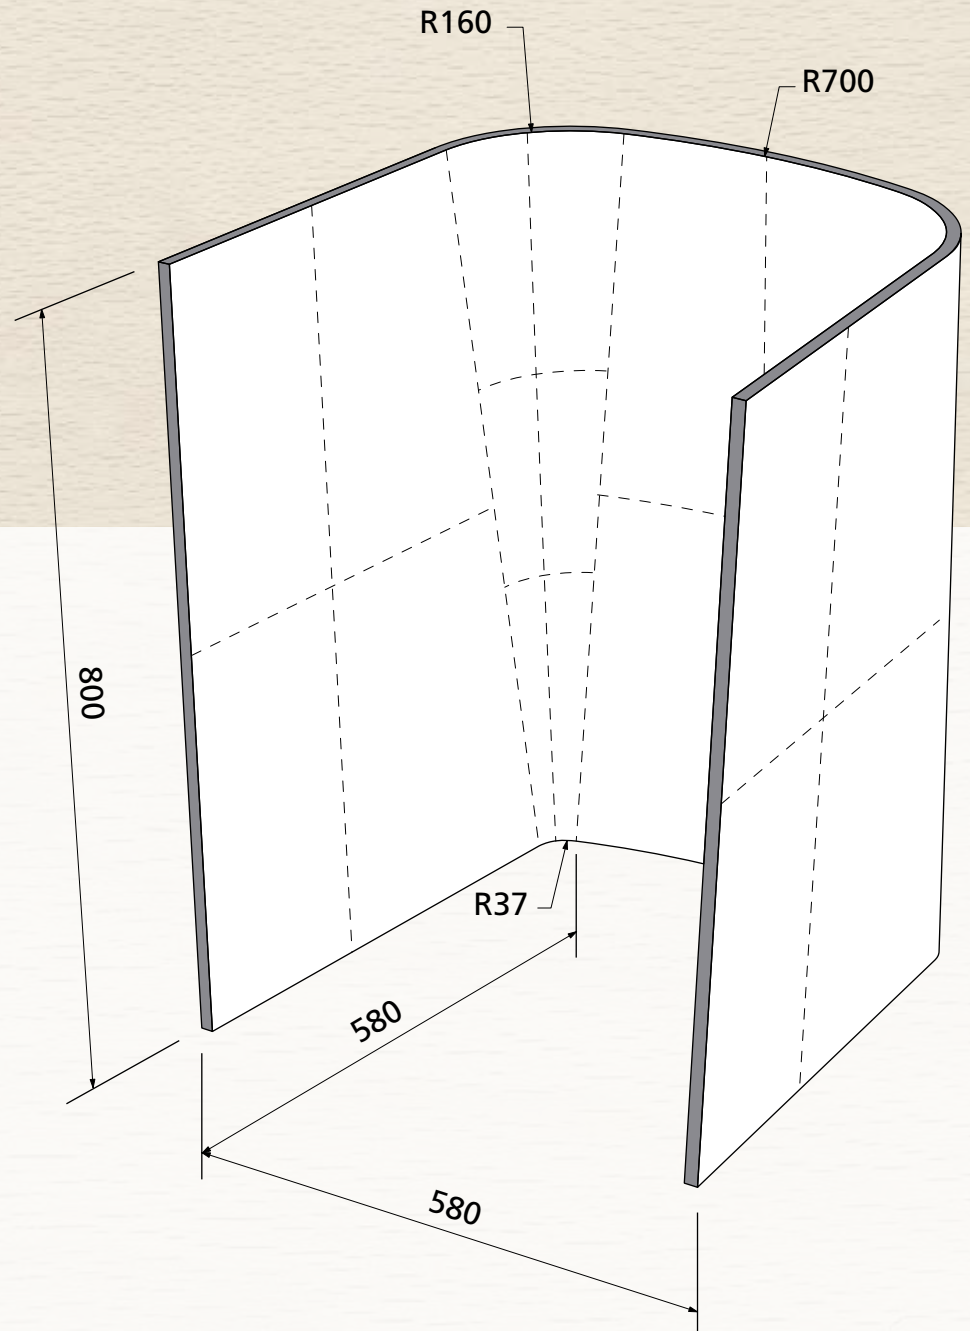

Sichtqualität
Show wood quality
Qualité visible

max. 14 mm

OWI Werkzeug
OWI tool

OWI GmbH
Formteile aus Holz und Kunststoff

Rodenbacher Straße 44-46
D-97816 Lohr a. Main
Fon 09352/509-0
Fax 09352/509-100
info@owi-lohr.de
www.owi-lohr.de