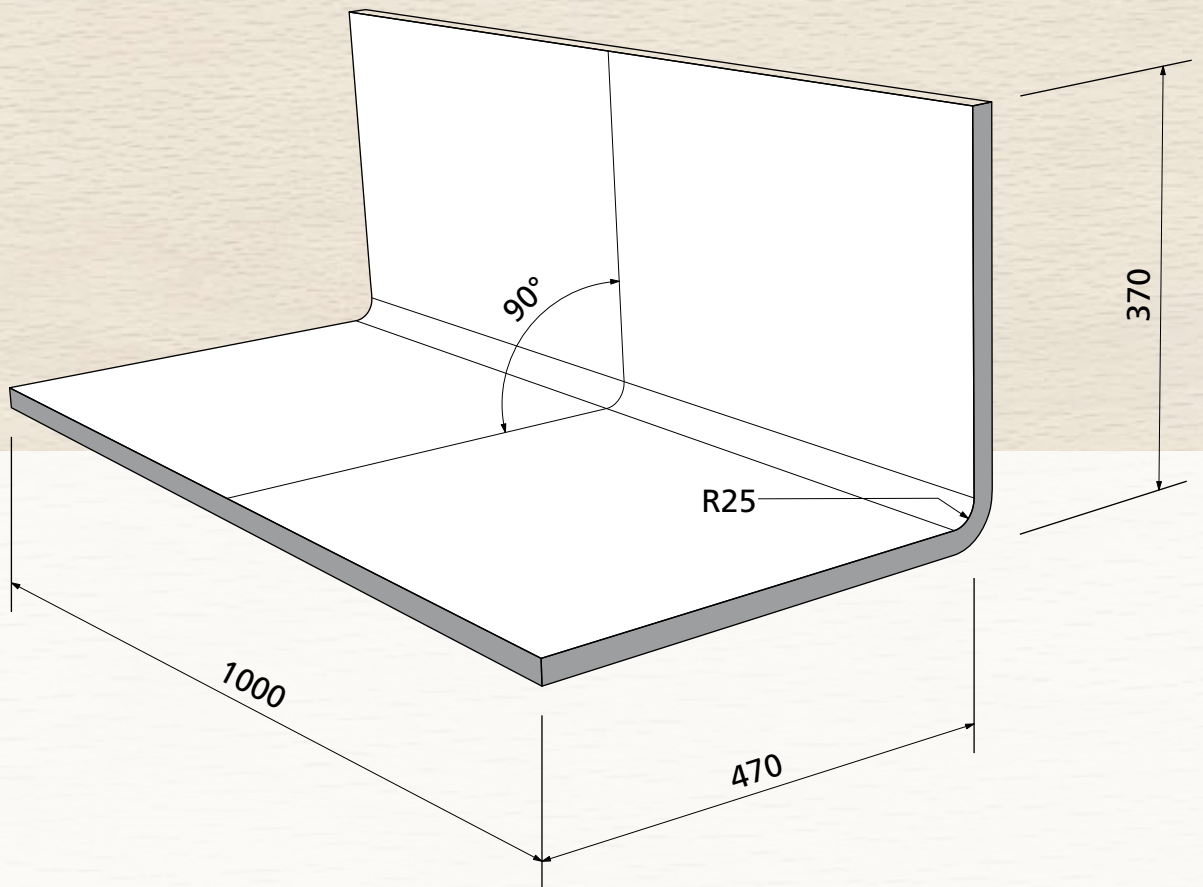

Sichtqualität  
Show wood quality  
Qualité visible

max. 20 mm

**OWI GmbH**  
Formteile aus Holz und Kunststoff

Rodenbacher Straße 44–46  
D-97816 Lohr a. Main  
Fon 09352/509-0  
Fax 09352/509-100  
info@owi-lohr.de  
www.owi-lohr.de