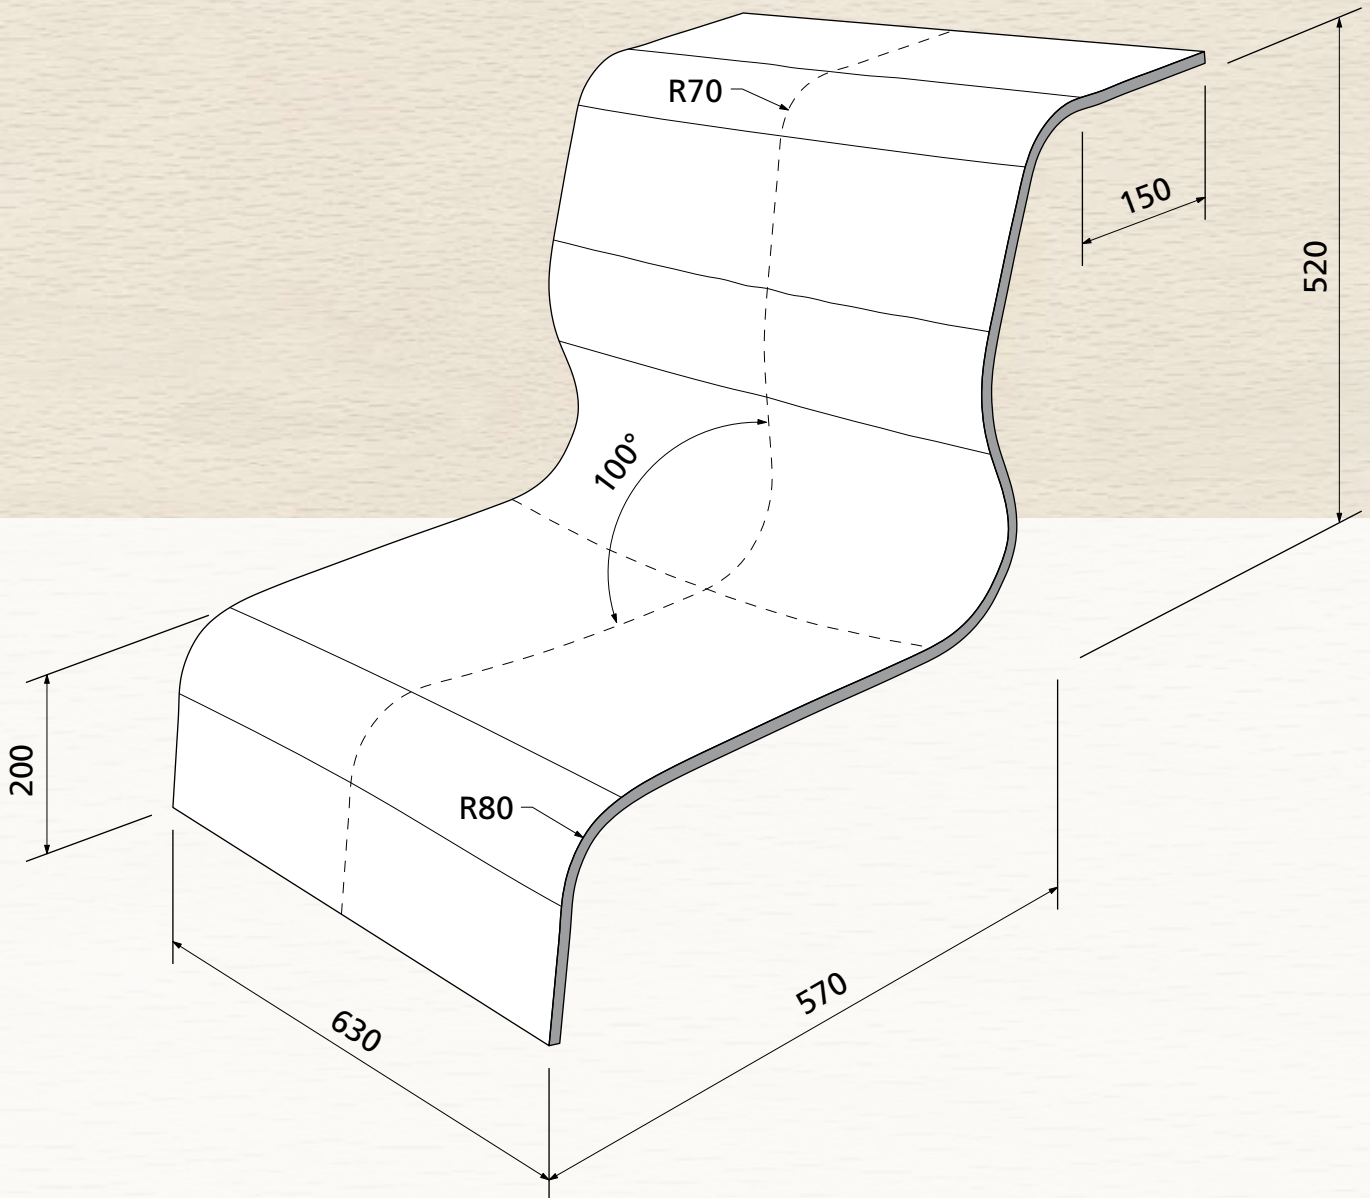

Polsterqualität
Upholster Quality
Qualité à rembourrer

max. 12 mm

Kundenwerkzeug
client tool

OWI GmbH
Formteile aus Holz und Kunststoff

Rodenbacher Straße 44-46
D-97816 Lohr a. Main
Fon 09352/509-0
Fax 09352/509-100
info@owi-lohr.de
www.owi-lohr.de