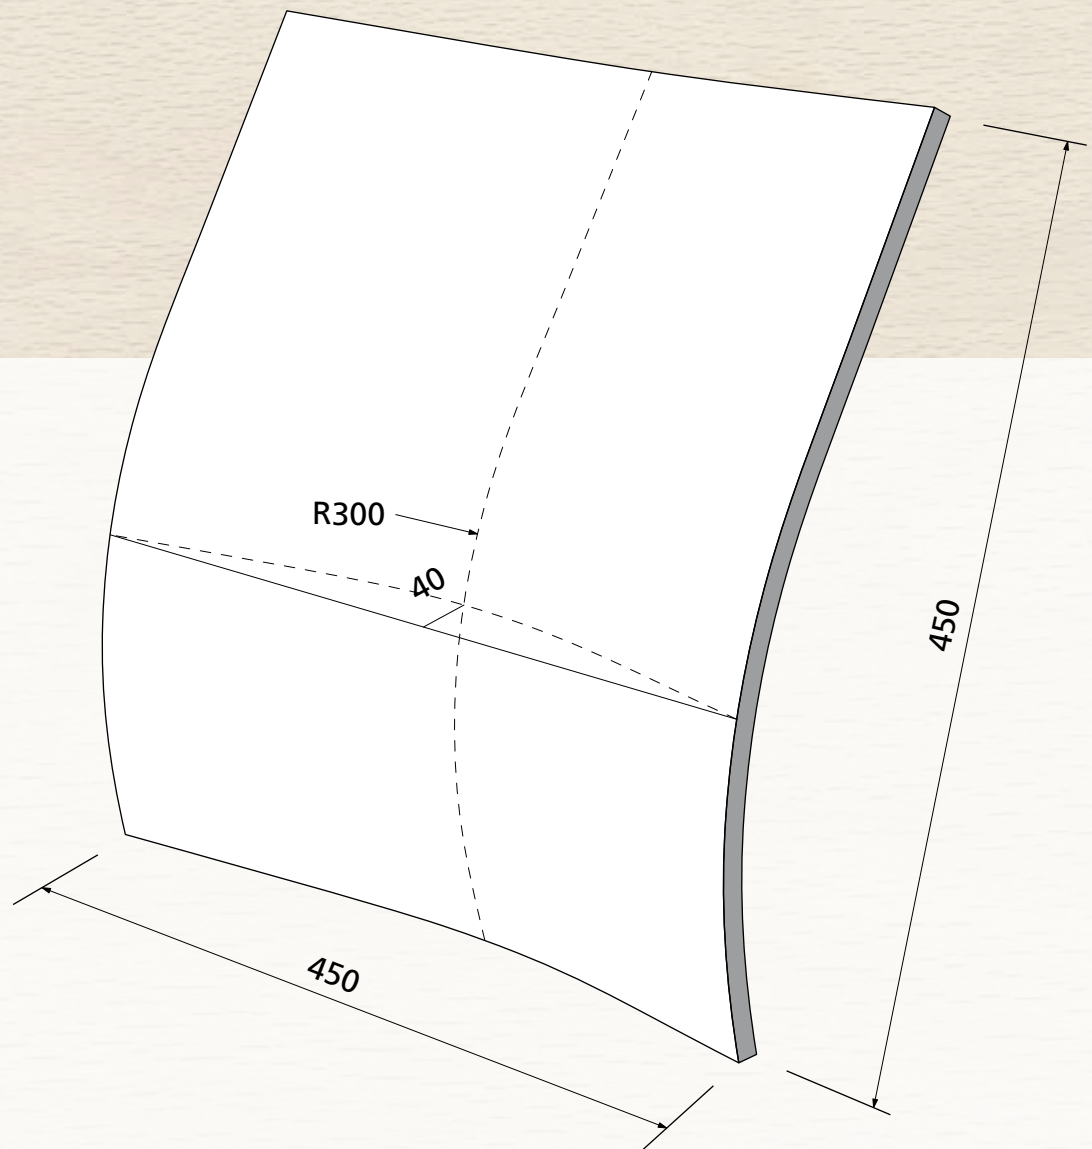

Polsterqualität
Upholster Quality
Qualité à rembourrer

mit Lordose · with lordosis · avec lordose

max. 10 mm

OWI GmbH
Formteile aus Holz und Kunststoff

Rodenbacher Straße 44–46
D-97816 Lohr a. Main
Fon 09352/509-0
Fax 09352/509-100
info@owi-lohr.de
www.owi-lohr.de