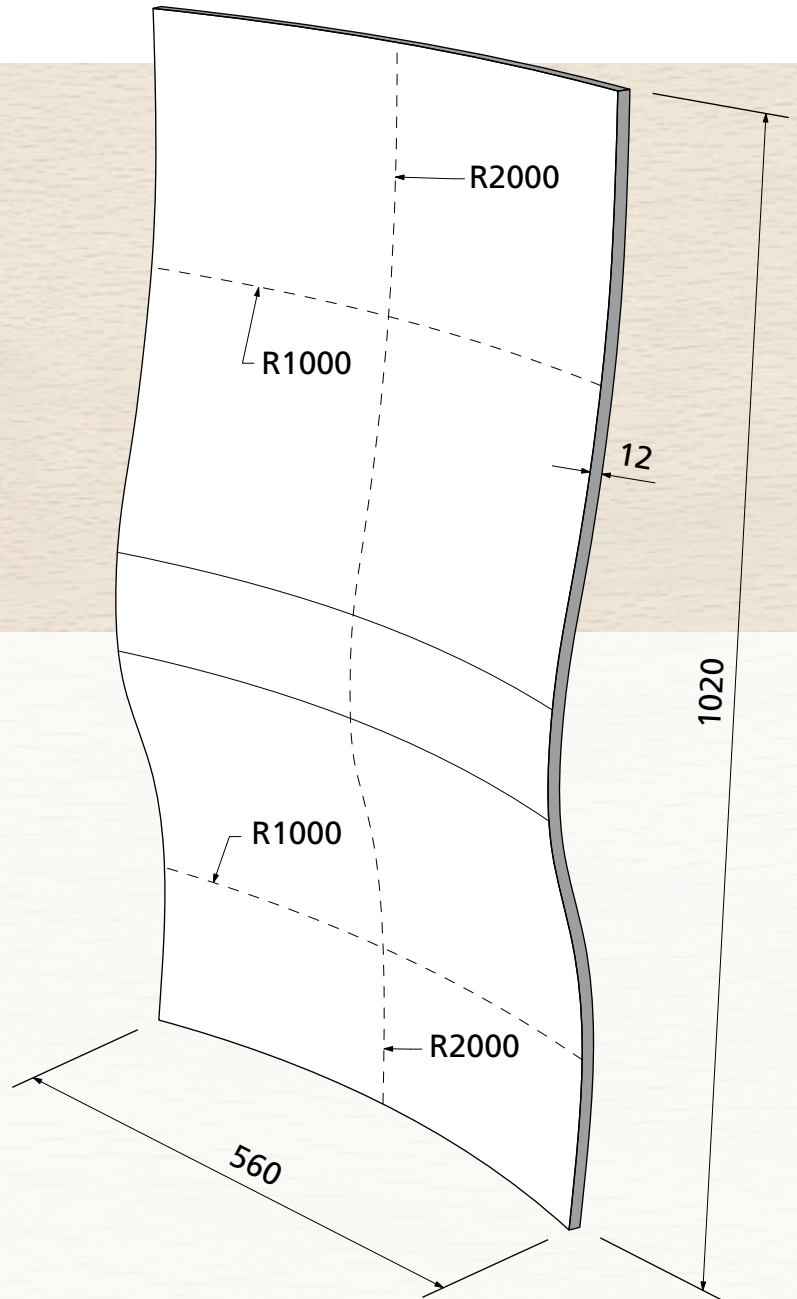

Polsterqualität
Upholster Quality
Qualité à rembourrer

max. 12 mm

OWI GmbH
Formteile aus Holz und Kunststoff

Rodenbacher Straße 44-46
D-97816 Lohr a. Main
Fon 09352/509-0
Fax 09352/509-100
info@owi-lohr.de
www.owi-lohr.de